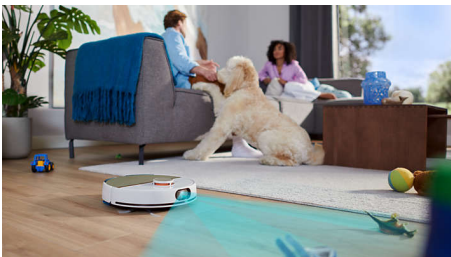

Identifiering av mindre hinder

Nu behöver du inte titta efter fria vägar – roboten upptäcker och undviker små föremål i vägen, som skor och leksaker, och rengör nära runt dem utan att fastna eller stöta in i saker. Den högkvalitativa 3D ToF-sensorn som är placerad på robotens framsida kan identifiera föremål så små som 2 x 2 cm (B x H). Dessutom finns åtta ToF-sensorer på den främre stötfångaren som kontinuerligt identifierar vad som finns framför och bredvid roboten. Sensorerna fungerar även i svagt ljus, så du behöver inte ha lamporna tända när du inte är hemma.