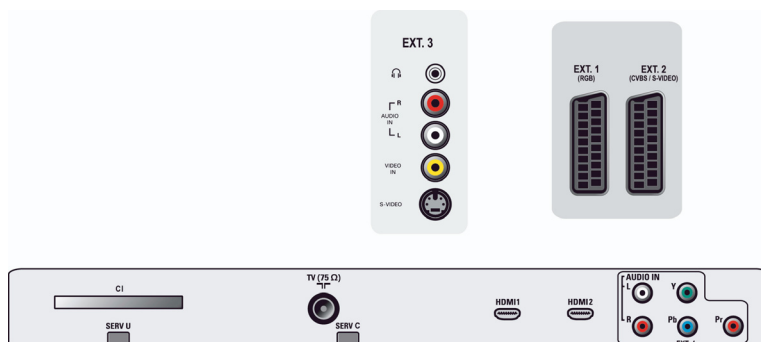

Tuner/ontvangst/transmissie

- Antenne-ingang: 75 ohm coaxiaal (IEC75)
- Televisiesysteem: PAL I, PAL B/G, PAL D/K, SECAM B/G, SECAM D/K, SECAM L/L', DVB COFDM 2 K/8 K
- Videoweergave: NTSC, SECAM, PAL
- DVB: DVB Terrestrial*
- Tunerbereik: Hyperband, S-Channel, UHF, VHF
- Aantal voorkeurzenders: 100
- Tunerweergave: PLL

Connectiviteit

- Ext. 1 SCART: Audio L/R, CVBS in/uit, RGB
- Ext. 2 SCART: Audio L/R, CVBS in/uit, S-Video in
- Ext. 3: S-Video in, CVBS in, Audio L/R in
- Ext. 4: YPbPr, Audio L/R in
- Ext. 5: HDMI
- Ext. 6: HDMI
- Aantal SCARTS: 2
- Andere aansluitingen: Hoofdtelefoon uit, Common Interface

Vermogen

- Omgevingstemperatuur: 5 °C tot 40 °C
- Netspanning: 220 - 240 V, 50/60 Hz
- Energieverbruik: 300 W
- Stroomverbruik in stand-bystand: < 1 W

Accessoires

- Meegeleverde accessoires: Tafelstandaard, Netsnoer, Snelstartgids, Gebruiksaanwijzing, Registratiekaart, Garantiecertificaat, Afstandsbediening, Batterijen voor afstandsbediening
- Optionele accessoires: Vloerstandaard

Afmetingen

- Kleur van de behuizing: Volledig zwarte behuizing met decoratieve voorzijde van High Gloss
- Afmetingen van set (B x H x D): 1158 x 821 x 117 mm
- Afmetingen apparaat (met standaard) (B x H x D): 1158 x 821 x 325 mm
- Gewicht: 31 kg
- Gewicht (incl. standaard): 41 kg
- Afmetingen van doos (B x H x D): 1260 x 857 x 306 mm
- Gewicht (incl. verpakking): 46 kg
- Compatibel met VESA-wandmontagesysteem: 600 x 400 mm

Publicatiedatum
2011-08-04

Versie: 4.0.6

12 NC: 8670 000 26884
EAN: 87 12581 31507 8

© 2011 Koninklijke Philips Electronics N.V.
Alle rechten voorbehouden.

Specificaties kunnen zonder voorafgaande kennisgeving worden gewijzigd. Handelsmerken zijn het eigendom van Koninklijke Philips Electronics N.V. en hun respectieve eigenaren.

www.philips.com