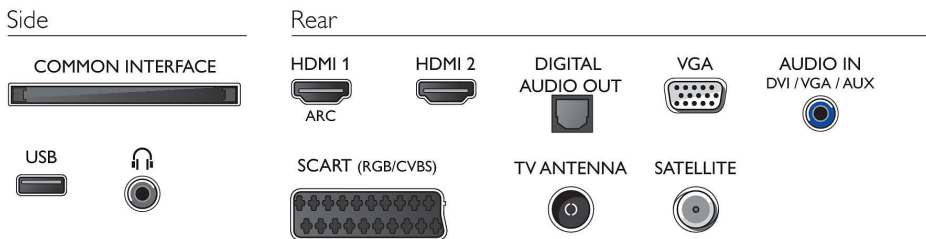

Virta

- Verkkovirta: Vaihtovirta: 220–240 V, 50/60 Hz
- Ympäristön lämpötila: 5–35 °C
- Virrankulutus valmiustilassa: $0,3\text{ W}$
- Energiatohokkuusluokka: A
- EU:n energiatohokkuusmerkintä: 23 W
- Virransäästöominaisuudet: Automaattinen virrankatkaisujastin, Eco-tila, Kuvanmykistys (radio)
- Virrankulutus laitteen ollessa sammutettuna: 0,5
- Vuosittainen energiankulutus: 34 kWh
- Onko laitteessa lyijyä: Kyllä*
- Elohopeasisältö: 0 mg

Lisätarvikkeet

- Mukana tulevat lisätarvikkeet: Kaukosäädin, 2 AAA-paristoa, Pöytäjalusta, Virtajohto, Pikaopas, Laki- ja turvallisuusseite

Mitat

- Laitteen leveys: 547,9 mm
- Laitteen korkeus: 410,05 mm
- Laitteen syvyys: 129,1 mm
- Laitteen paino: 4,35 kg
- Laitteen leveys (jalustan kanssa): 547,9 mm
- Laitteen korkeus (jalustan kanssa): 410,05 mm
- Laitteen syvyys (jalustan kanssa): 129,1 mm
- Tuotteen paino (+jalusta): 4,35 kg
- Laatikon leveys: 602 mm
- Laatikon korkeus: 498 mm
- Laatikon syvyys: 178 mm
- Paino pakattuna: 5,9 kg
- TV:n jalustan leveys: 187,7 mm

Connections

Julkaisupäivä 2023-10-20

Versio: 11.0.1

EAN: 87 18863 01022 8

© 2023 Koninklijke Philips N.V.
Kaikki oikeudet pidätetään.

Tiedot voivat muuttua ilman erillistä ilmoitusta.
Tavaramerkit ovat Koninklijke Philips N.V:n tai omistajiensa omaisuutta.

www.philips.com

* Ohjelmaoppaan sisältö (enintään 8 päivää) vaihtelee maittain ja palveluntarjoajan mukaan.

* Energiankulutus ilmoitetaan kilowattitunteina vuodessa, ja se perustuu virrankulutukseen, jossa televisiota käytetään 4 tuntia päivässä 365 päivän ajan. Todellinen energiankulutus riippuu television käytöstä.

* TV tukee maksuttomien kanavien DVB-vastaanottoa. Kaikkia DVB-operaattoreita ei ehkä tueta. Ajantasainen luettelo on Philips-tukisivuston FAQ-osassa. Jotkin operaattorit saattavat edellyttää CA-moduulia ja tilausta. Kysy lisätietoja operaattorilta.

* (Philips) yhteensopiva vain tietyin Philips-soittimen kanssa.