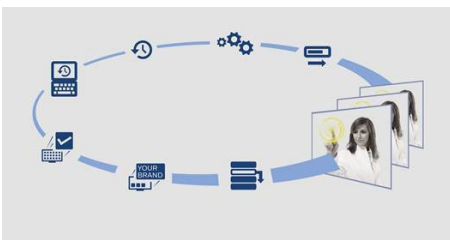

## SmartInstall

SmartInstall omogoča enostavno namestitvev in vzdrževanje televizorjev. Z enostavnim spletnim orodjem lahko oddaljeno konfigurirate in namestite televizorje brez obiska sob. S tem prihranite pri času in ne motite gostov. Ko posodabljate informativne strani hotela ali nameščate nove kanale, SmartInstall zmore vse.