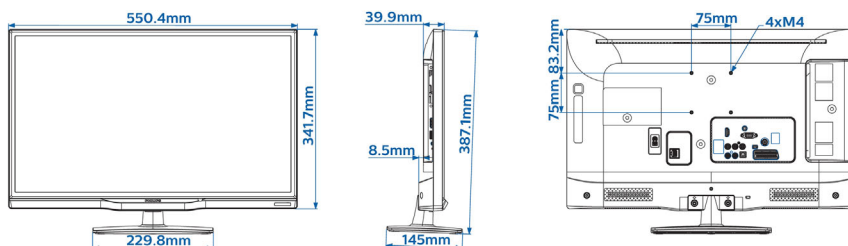

## Dimenzije

- Dimenzije naprave (Š x V x G): 550 x 342 x 40/48 mm
- Dimenzije naprave s stoljalom (Š x V x G): 550 x 387 x 144 mm
- Teža izdelka: 3,3 kg
- Teža izdelka (s stoljalom): 3,5 kg
- Združljivo s standardom VESA za stenske nosilce: M4, 75 x 75 mm