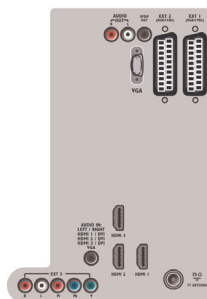

Conectividad

- Euroconector externo 1: Audio I/D, Entrada de CVBS, RGB
- Euroconector externo 2: Audio I/D, Entrada de CVBS, RGB

- Ext 3: YPbPr, Entrada I/D de audio
- Conexiones frontales / laterales: HDMI v1.3, Entrada de S-vídeo, Entrada de CVBS, Entrada I/D de audio, Salida de auriculares, USB
- Otras conexiones: Salida izq./der. de audio analógico, Entrada de audio para PC, Entrada PC VGA, Salida S/PDIF (coaxial), Common Interface Plus (CI+), Interfaz común
- HDMI 1: HDMI v1.3
- HDMI 2: HDMI v1.3
- HDMI 3: HDMI v1.3
- EasyLink (HDMI-CEC): Reproducción con una sola pulsación, Conexión mediante mando a distancia, Control de audio del sistema, Modo en espera del sistema

Potencia

- Temperatura ambiente: 5 °C a 35 °C
- Red eléctrica: 220 - 240 V, 50 Hz
- Consumo de energía (típico): 146 W
- Consumo de energía en modo en espera: 0,15 W

Dimensiones

- Dimensiones del equipo (An. x Al x Pr.): 996 x 603 x 88 mm
- Dimensiones del equipo con soporte (An. x Al x Pr.): 996 x 655 x 260 mm
- Peso incluido embalaje: 24,1 kg
- Peso del producto: 17,1 kg
- Peso del producto (+ soporte): 19,9 kg
- Dimensiones de la caja (An. x Al x Pr.): 1203 x 682 x 266 mm
- Compatible con el montaje en pared VESA: 400 x 400 mm

Accesorios

- Accesorios incluidos: Soporte con pedestal de sobremesa, Cable de alimentación, Guía de inicio rápido, Certificado de garantía, Mando a distancia, Pilas para mando a distancia

Rear connectors