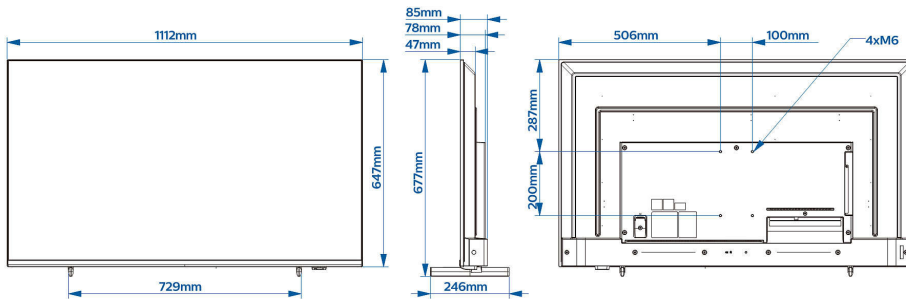

Spesifikasjoner

Bilde/skjerm

- Diagonal skjermstørrelse (tommer): 50 tommer
- Diagonal skjermstørrelse (cm): 126 cm
- Skjerm: 4K Ultra HD LED
- Panelopløsning: 3840 x 2160p
- Lysstyrke: 350 cd/m²
- Kontrastforhold (typisk): 5000 : 1

Støttet skjermopløsning

- HDMI: Opptil 3840 x 2160p ved 60 Hz
- Tuner: Andre: opptil 1920 x 1080p ved 60 Hz, T2

- HEVC: opptil 3840 x 2160 ved 60 Hz
- USB, LAN: HEVC: opptil 3840 x 2160 ved 60 Hz, Andre: opptil 1920 x 1080p ved 60 Hz

Tuner/mottak/overføring

- Digital-TV: DVB-T/T2/C, HEVC UHD (opptil 2160p60)
- Analog TV: PAL
- IP-avspilling: Multicast, Unicast, HLS, OTT App-kanaler

Android-TV

- Operativsystem: Android TV™
- Forhåndsinstallerte apper: Netflix*, YouTube, Google Play Store*, Filmer fra Google Play, Spill fra Google Play, YouTube Music
- Minnestørrelse (Flash): 16 GB*

Hotellfunksjoner

- Hotellmodus: Innstilling for påslåing, Volumbegrensning, Lås for installasjonsmeny, Menyå, Kontrollås via joystick, Fængselsmodus
- Effektkontroll: Hurtigstartmodus, Automatisk