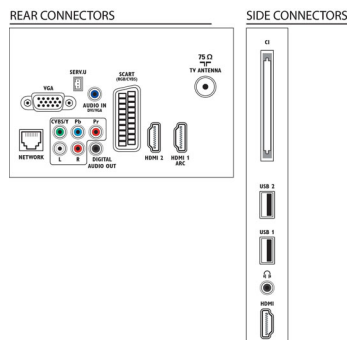

Snaga

- Mrežno napajanje: AC 220 - 240 V, 50-60 Hz
- Temperatura okoline: 5 °C do 35 °C
- Potrošnja energije u stanju pripravnosti: $0,3\text{ W}$
- Energetska klasa: B
- EU energetska oznaka, snaga: 26 W
- Značajke za uštedu energije: Eco način rada, Slika bez zvuka (za radio)
- Godišnja potrošnja energije: 38 kWh

Dotatna oprema

- Dotatna oprema u kompletu: Kabel za napajanje, Daljinski upravljač, 2 x AAA baterije, Staljak za stol, Kratke upute za korisnike, Brošura s pravim i sigurnosnim informacijama, Jamstveni list
- Dotatna oprema (opcija): Bežični USB adapter (PTA01)

Dimenzije

- Širina uređaja: 514 mm
- Visina uređaja: 323 mm
- Dubina uređaja: 45 mm
- Masa proizvoda: 3,8 kg
- Širina uređaja (s postoljem): 514 mm
- Visina uređaja (s postoljem): 361 mm
- Dubina uređaja (s postoljem): 147 mm
- Masa uređaja (+ postolje): 4 kg
- Širina kutije: 570 mm
- Visina kutije: 405 mm

Datum izdavanja
2023-10-20

Verzija: 9.5.4

EAN: 87 12581 63830 6

© 2023 Koninklijke Philips N.V.
Sva prava pridržana.

Specifikacije su podložne promjeni bez prethodne obavijesti. Trgovačke marke su u vlasništvu tvrtke Koninklijke Philips N.V. ili njihovih odgovarajućih vlasnika.

www.philips.com

- Dubina kutije: 126 mm
- Masa zajedno s ambalažom: 4,6 kg
- Kompatibilni nosač: 75 x 75 mm

* Televizor podržava DVB prijem za besplatne kanale. Određeni DVB davatelji sadržaja možda nisu podržani. U odjeljku s najčešćim pitanjima na Philips web-mjestu za podršku možete pronaći ažurirani popis. Neki davatelji sadržaja zahtijevaju uvjetni pristup (Conditional Access) i preplatu. Dodatne informacije zatražite od svog davatelja sadržaja.

* Potrošnja energije izražena u kWh godišnje, na temelju potrošnje energije televizora koji radi 4 sata dnevno 365 dana. Stvarna potrošnja energije ovisit će o načinu korištenja televizora.

* Uobičajena potrošnja energije uključenog uređaja izmjerena u skladu s IEC62087, izdanje 2.

* Elektronički vodič kroz programe za 8 dana, usluga nije dostupna u svim državama

* Ovaj uređaj pogodan je za prijem emitiranja zemaljske digitalne televizije slobodnog pristupa u Mađarskoj