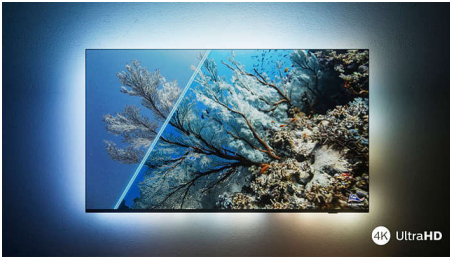

4K UHD Smart televizor
139 cm (55") Dolby Vision i Dolby Atmos, Smart TV

Istaknute znač.

Podržava sve glavne HDR formate.

Vaš je Philips 4K UHD televizor kompatibilan sa svim glavnim HDR formatima, uključujući Dolby Vision. Bilo da se radi o serijama koje ne smijete propustiti ili najnovijoj video igrici, sjene će biti dublje. Sjajne površine će blješati. Boje će biti kvalitetnije.