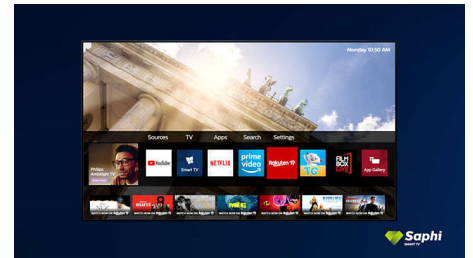

Dizajn

Srebrno postolje

SAPHI TV kolekcija

Philips TV kolekcija. Netflix, Prime Video i još toga.

Saphi Smart TV

SAPHI je brz i intuitivan operacijski sustav koji uporabu Smart TV uređaja tvrtke Philips pretvara u pravi užitek. Uživate u odličnoj kvaliteti slike i pristupu jasnom izborniku utemeljenom na ikonama jednim gumbom. S lakoćom upravljajte televizorom i brzo se krećite do popularnih Philips Smart TV aplikacija među kojima su YouTube, Netflix i mnoge druge.