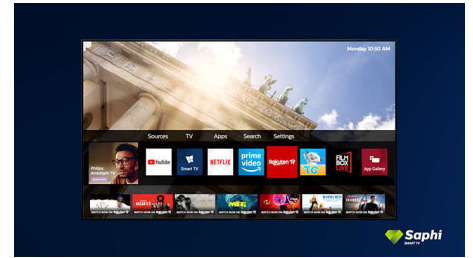

Dizajn

Srebrno postolje

SAPHI TV kolekcija

Philips TV kolekcija. Netflix, Prime Video i još toga.

Saphi Smart TV

SAPHI je brz i intuitivan operacijski sustav koji uporabu Smart TV uređaja tvrtke Philips pretvara u pravi užitek. Uživate u odličnoj kvaliteti slike i pristupu jasnom izborniku utemeljenom na ikonama jednim gumbom. S lakoćom upravljajte televizorom i brzo se krećite do popularnih Philips Smart TV aplikacija među kojima su YouTube, Netflix i mnoge druge.