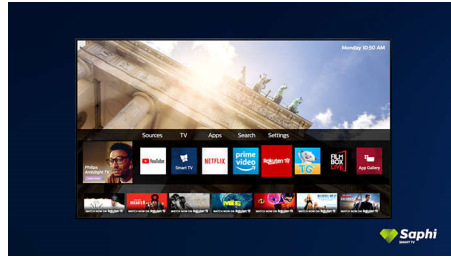

SAPHI smart televizor

Brz i intuitivan operativni sustav SAPHI koji upotrebu Philips smart televizora pretvara u pravi užitek. Uživate u odličnoj kvaliteti slike i pristupu jasnom izborniku utemeljenom na ikonama jednim gumbom. S lakoćom upravljajte televizorom i brzo navigirajte do popularnih aplikacija na Philips Smart televizoru.

HDMI priključak

Ready for gaming

Vaš televizor tvrtke Philips dolazi s najnovijim HDMI priključkom i automatski se prebacuje na postavku malog kašnjenja nakon što pokrenete igru na svojoj konzoli.

Dizajn

Tražite televizor koji odgovara vašoj sobi? Ovaj 4K pametni televizor dizajniran je za svaku priliku! Zaslom gotovo bez okvira pristaje u skoro svaki interijer. Zahvaljujući tankom

55PUS7556/12

stalku čini se da zaslon lebdi iznad TV jedinice ili stola.

Dizajn

Srebrno postolje