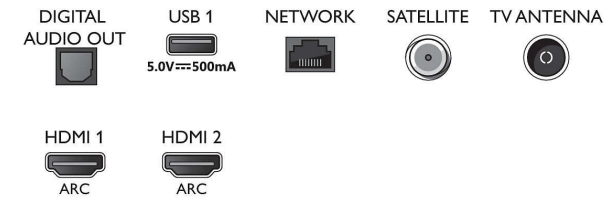

Connections

Side

Bottom

Specifikacije

uređaja tvrtke Philips, Čarobnjak za instalaciju mreže, Čarobnjak za pomoć u podešavanju postavki

- Jednostavna upotreba: Gumb pametnog izbornika, Korisnički priručnik na zaslonu
- Moguća nadogradnja sklopovsko-programске opreme: Čarobnjak za automatsku nadogradnju programskih datoteka, Mogućnost nadogradnje programskih datoteka putem USB veze, Nadogradnja programskih datoteka na mreži
- Prilagođavanje formata zaslona: Napredno – pomak, Osnovno – prikaz preko cijelog zaslona, Prilagodi zaslonu, Povećaj, raširi, Široki zaslon
- Glasovni pomoćnik*: Radi uz Google Assistant