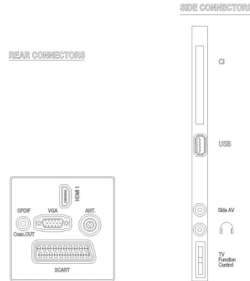

## Bağlantı

- AV bağlantı sayısı: 1
- HDMI bağlantı sayısı: 1
- Scart sayısı (RGB/CVBS): 1
- USB sayısı: 1
- Ön / Yan bağlantılar: Sol/Sağ Ses girişi, CVBS girişi, Kulaklık Çıkışı, USB 2.0
- Diğer bağlantılar: IEC75 Anten, S/PDIF çıkışı (koaksiyel), VGA PC Girişi, Common Interface Plus (CI+)

## Boyutlar

- Set Genişliği: 463 mm
- Set Yüksekliği: 302 mm
- Set Derinliği: 35 mm
- Ürün ağırlığı: 2,7 kg
- Set genişliği (stant ile): 463 mm
- Set yüksekliği (stant ile): 338 mm
- Set derinliği (stant ile): 135 mm
- Ürün ağırlığı (+stant): 2,9 kg
- Kutu genişliği: 579 mm
- Kutu yüksekliği: 380 mm