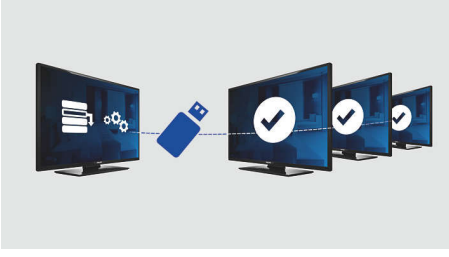

Özellikler

USB kopyalama

Tüm program ayarlarının bir dakikadan kısa bir sürede TV setleri arasında kolayca ve kablosuz olarak kopyalanmasını sağlar. Bu özellik, TV setleri arasında uyum sağlar ve kurulum süresini ve maliyetini önemli ölçüde düşürür.

Ses kısıtlaması

Bu özellik, TV'nin çalışabileceği ses seviyesi aralığını önceden belirleyerek sesin çok fazla açılmasını ve komşuların yüksek sestense rahatsız olmasını engeller.

Kurulum menüsü kilitleme

Konuklarınızın rahat etmesini sağlamak ve yeniden programlama maliyetlerini önlemek

için, kurulum ve yapılandırma ayarlarına izinsiz erişimi engeller.

Ön/Yan kontrol kilidi

Ayarlar menüsünden TV'nin ön veya yan kontrollerine erişimi kilitleme veya erişime izin verme seçeneği seçilerek, TV menüsüne izinsiz erişim engellenebilir, böylece otel yöneticisinin zamandan tasarruf etmesi sağlanır ve yeniden ayar yapmak için uğraşmak zorunda kalması gerekmez.

Düşük güç tüketimi

Philips TV'ler güç tüketimini minimum düzeye indirmek üzere tasarlanmıştır. Bu hem çevresel etkiyi azaltır hem de kullanım maliyetlerini düşürür.

Hapishane Modu

Bu Otel TV'de iletişimi kontrol etmek için özel bir Hapishane Modu ayarı bulunmaktadır. Bu Gelişmiş Güvenlik Modu ile Teletext, Elektronik Program Rehberi, Altyazılar ve USB portları gibi hapishane ortamında kullanılması istenmeyen belirli ayarlar devre dışı bırakılır.