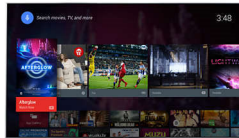

Dual Core + Android

Telerisse paigaldatud Android muudab navigeerimise, rakenduste kasutamise ja videote esitamise ülikiireks, intuitiivseks ja nauditavaks. Android vabastab Dual Core protsessori võimsuse, et asjad saaksid tehtud kiiresti ja tõhusalt.

Android

Tänu oma Smart TV Android-operatsioonisüsteemile naudite kiiret protsessorit ja kasutajasõbralikku liidest. Te ise kontrollite lõputu sisu käivitamist: Google Play™-ist Netflix, veebibrauseri jpm-ni. Teleris on lihtsalt navigeeritav menüü otselinkidega teie lemmikutele.

Google Play

Google Play™ -ist leiате rikkaliku nimekirja kvaliteetsetest mängudest igale eale. Teleris kasutamiseks optimeeritud mängude välimus ja omadused on ühtviisi suurepärased. Teie ei pea oma koju muretsema veel ühte mängukonsooli; universaalse USB-mängupuldi abil on navigeerimine ja mängimine lihtne.