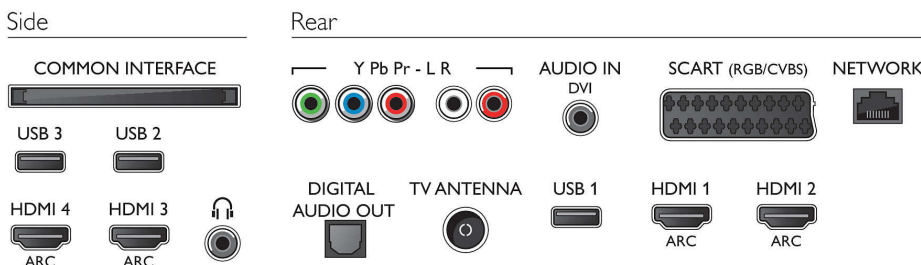

Võimsus

- Toiteallikas: Vahelduvvool 220–240 V, 50–60 Hz
- Ümbritsev temperatuur: 5 °C kuni 35 °C
- Energiatarve ooterežiimis: $\leq 0,5\text{ W}$
- Energiamärgise klass: A+
- EL-i energiämärgise võimsus: 63 W
- Energiasäästufunktsioonid: Automaatse väljalülituse taimer, Pildi väljalülitamine (raadio kuulamiseks)
- Väljalülitatud seadme võimsustarve: $\leq 0,3$
- Aastane energiatarve: 91 kWh

Tarvikud

- Komplektis olevad tarvikud: Kaugjuhtimispuh, 2 x AAA-patareid, Lauapealne alus, Toitejuhe, Kiirjuhend, Juriidilise teabe ja ohutusnõuete brošüür

Mõõtmed

- Seadme laius: 1239 mm
- Seadme kõrgus: 726 mm
- Seadme sügavus: 79 mm
- Toote kaal: 15,1 kg
- Seadme laius (alusega): 1239 mm
- Seadme kõrgus (alusega): 770 mm
- Seadme sügavus (alusega): 266 mm
- Toote kaal (alusega): 17,5 kg
- Karbi laius: 1431 mm
- Karbi kõrgus: 825 mm
- Karbi sügavus: 131 mm
- Kaal (koos pakendiga): 24,3 kg
- Ühildub seinakinnitusega: 400 x 200 mm

Connections

Väljalaske kuupäev
2023-10-20

Versioon: 4.1.1

EAN: 87 18863 00254 4

© 2023 Firma Koninklijke Philips N.V.
Kõik õigused kaitstud

Spetsifikatsioone võib muuta ette teatamata
Kaubamärgid kuuluvad firmale Koninklijke Philips N.V.
või vastavatele omanikele.

www.philips.com

- Elektrooniline saatetekava ja selle tegelik vaadatavus (kuni 8 päeva) sõltub riigist ja operaatorist.
- Pakutav Androidi rakenduste valik on riigiti erinev. Täpsema teabe saamiseks külastage oma riigi Google Play Store'i tootelehte
- Energiatarve (kWh/aasta), põhineb 365 päeva aastas ja 4 tundi ööpäevas töötava teleri energiatarvel. Tegelik energiatarve on sellest, kuidas telerit kasutatakse.
- Teler toetab vabade kanalite DVB-vastuvõttu. Teler ei pruugi toetada teatud DVB-operaatoreid. Värske loendi leiata Philipsi klienditoe veebisaidi jaotisest KKK. Mõnede operaatorite puhul on vajalik tingimusjuurdepääs ja teenuse tellimus. Pöörduge lisateabe saamiseks oma operaatori poole.
- Teler (Philips) on ühildatav ainult spetsiifilise Philipsi mängijaga.
- Google Casti funktsioonid sõltuvad Google Cast-valmidusega rakendustest ja seadmetest. Lisateabe saamiseks külastage Google Casti tootelehte.
- Philipsi rakendus TV Remote ja sellega seotud funktsioonid sõltuvad nii teleri mudelist, operaatorist ja riigist kui ka nutiseadme mudelist ja operatsioonisüsteemist. Lisateabe saamiseks külastage veebilehte: www.philips.com/TVRemoteapp.
- Smart TV rakenduste pakumised sõltuvad nii teleri mudelist kui ka riigist. Lisateabe saamiseks külastage veebilehte: www.philips.com/smarttv.
- USB kaudu salvestamine on võimalik vaid digikanalitel, salvestamine võib olla piiratud saate kopeerimiskaitsega (CI+). Võidakse kohaldada riigi ja kanali piiranguid.
- Ühilduvus sõltub Miracasti Wi-Fi sertifikaadist ja Android 4.2 või uuema versiooni olemasolust. Lisateabe saamiseks vaadake oma seadme dokumente.