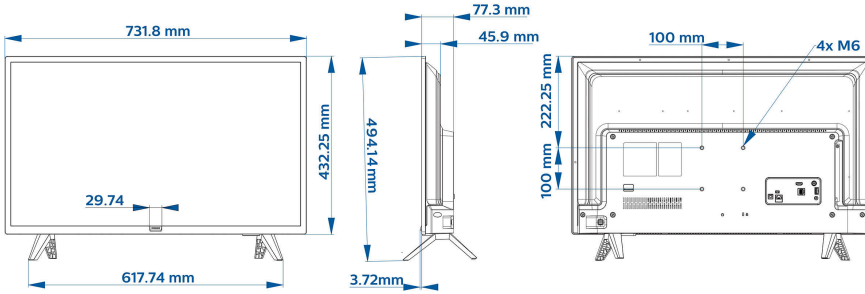

Tasarım

Renk: Siyah

Boyutlar

Set Geniřliđi: 732 mm

Set Yüksekliđi: 432 mm

Set Derinliđi: 77 mm

Ürün ađırlıđı: 4,5 kg

Set geniřliđi (stant ile): 732 mm

Set yüksekliđi (stant ile): 494 mm

Set derinliđi (stant ile): 179 mm

Ürün ađırlıđı (+stant): 4,6 kg

Duvara montaja uyumlu: 100 x 100 mm, M6

* Özelliklerin mevcudiyeti integratör tarafından seçilen uygulamaya bađlıdır.