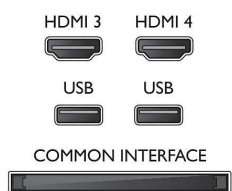

Specifikācijas

Ambilight

- Ambilight funkcijas: Iebūvēts Ambilight+Hue, Pielāgošanās sienas krāsai, Spēļu spēlēšanas režīms, Telpas apgaismojuma režīms
- Ambilight versija: Divpusējs režīms

Attēls/displejs

- Malu attiecība: 16:9
- Ekrāna diagonāles garums (collas): 49 colla
- Ekrāna diagonāles garums (metriskajā sistēmā): 123 cm
- Displejs: 4K Ultra HD LED
- 3D: Pasīvais 3D, 2 spēlētāju pilnekrāna spēle*, 2D

pārvēršana 3D

- Paneļa izšķirtspēja: 3840x2160
- Spilgtums: 450 cd/m²
- Attēlu programma: Pixel Precise Ultra HD
- Attēla uzlabošana: Perfect Natural Motion, Micro Dimming Pro, 600 Hz PMR Ultra, Ultra Resolution

Atbalstītā displeja izšķirtspēja

- Datora ievades visiem HDMI: līdz FHD 1920x1080 pie 60 Hz, 4K Ultra HD 3840x2160 pie 30Hz
- Video ievades visiem HDMI: līdz FHD 1920x1080p, pie 24, 25, 30, 50, 60 Hz, līdz 4K Ultra HD 3840x2160p, pie 24, 25, 30 Hz

Uztvērējs/uztveršana/pārraide

- Digitālā TV: DVB-T/C/S/S2, Astra HD+ atbalsts
- Video atskaņošana: NTSC, PAL, SECAM
- MPEG atbalsts: MPEG2, MPEG4
- TV pārraīžu ceļvedis*: 8 dienu elektroniskā TV programma
- Signāla stipruma indikators
- Teleteksts: 1000 lapu hiperteksts

Smart TV

- Interaktīvā televīzija: HbbTV
- SmartTV programmas*: Catch-up TV, Spotify, Tiešsaistes lietojumprogrammas, Tiešsaistes video

Connections

Side