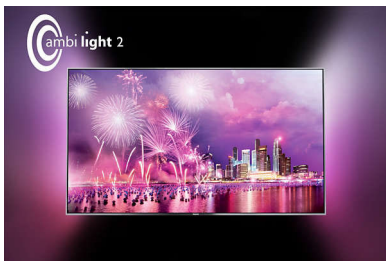

Izceltie produkti

Ambilight 2-sided

Ja esat iekārtojais mājokli, ieguldot tajā savu sirdi un prātu, tad kāpēc neizvēlēties televizoru, kas ir tikpat mājīgs? Philips unikālā Ambilight tehnoloģija padara jūsu ekrānu daudz plašāku un jūsu skatīšanās izjūtu - aizraujošāku, projicējot īpaši plašu gaismas spīdumu no divām televizora ekrāna malām uz sienas. Krāsas, spilgtums un aizraujoša darbība, kas piepilda jūsu viesistabu, nodrošinot spraigāku un iespaidīgāku skatīšanās pieredzi.

Dizains bez ietvara

Plāns. Minimālistisks. Neuzkrītošs. Mūsu fasete bez ietvara ir izgatavota no augstas kvalitātes stikla un tai ir īpaši plāna alumīnija apmale, samazinot rāmi un uzlabojot attēla lielumu.

Autentiski materiāli

Jūsu mājoklis iemieso jūsu stilu. Mūsu dizaineri izvēlas neuzkrītošas, izsmalcinātas krāsas un apdari, un apvieno to ar autentiskiem materiāliem, piemēram, alumīniju, lai radītu televizora dizainu, kas izcili iederas jūsu interjerā.