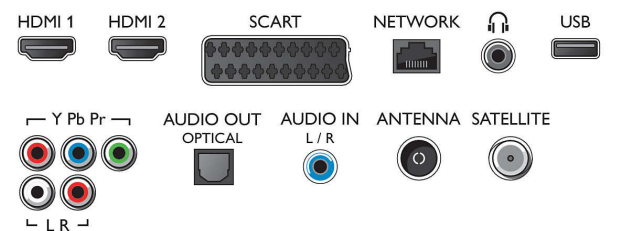

Smart TV

- Interaktīvā televīzija: HbbTV
- SmartTV programmas*: Catch-up TV, Spotify, Tiešsaistes lietojumprogrammas, Tiešsaistes video

Connections

Side

Rear

Specifikācijas

- veikali, Atvērt interneta pārlūkprogrammu, YouTube
- Social TV: Skype, Twitter