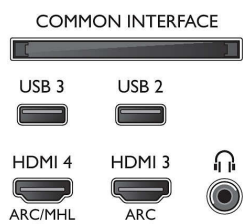

Connections

Side

Rear

Spetsifikatsioon

- Teletekst: 1000 lehekülge hüperteksti
- HEVC tugi

Android TV

- OS: Android™ 6.0 (Marshmallow)
- Eelnevalt paigaldatud rakendused: Google Play filmid*, Google Play muusika*, Google Search, YouTube
- Mälu maht (väikmälu): laiendatav USB-andmekandja kaudu, 16 GB*