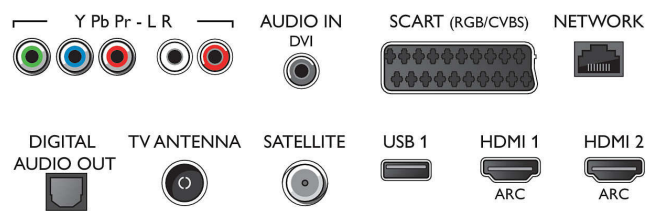

60Hz juures

- HDMI3/4 videosisendid: kuni FHD 1920x1080 @60Hz, kuni 4K UHD 3840x2160 @30Hz

Tuuner/Vastuvõtt/Ülekanne

- Digi-TV: DVB-T/T2/T2-HD/C/S/S2
- Video taasesitus: NTSC, PAL, SECAM
- MPEG-tugi: MPEG2, MPEG4
- Telekava*: 8 päeva elektrooniline telekava
- Signaalitugevuse näidik

Connections

Side

Rear

Spetsifikatsioon

- Teletekst: 1000 lehekülge hüperteksti
- HEVC tugi

Android TV

- OS: Android™ 6.0 (Marshmallow)
- Eelnevalt paigaldatud rakendused: Google Play filmid*, Google Play muusika*, Google Search, YouTube
- Mälu maht (väikmälu): laiendatav USB-andmekandja kaudu, 16 GB*