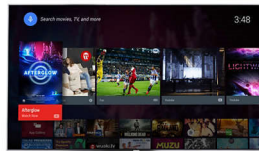

Quad Core + Android

Philipsi Quad Core protsessor ühineb Androidi jõuga, et pakkuda põnevat mänguelamust. Androidi abil saate oma teleris navigeerida, käivitada rakendusi ja esitada videoid ülikiirelt, loogiliselt ja lahedalt.

Google Play

Google Play™ -ist leiata rikkaliku nimekirja kvaliteetsetest mängudest igale eale. Teleris kasutamiseks optimeeritud mängude välimus ja omadused on ühtviisi suurepäraseks. Teie ei pea oma koju muretsema veel ühte mängukonsooli; universaalse USB-mängupuldi abil on navigeerimine ja mängimine lihtne.

Cloud Gaming

Cloud Gaming pakub suurt valikut kvaliteetseid mängu igale vanusele, maitsele ja oskuste

tasemele. Lihtsalt valige mäng ja mängige seda oma teleris!

DTS Premium Sound

Suurepäraseks telerikõlarid vajavad võimsat mootorit, mis aitaks säilitada algse heli puhtuse. DTS Premium Suite on loodud selleks, et pakkuda kogemust, mida tarbijad on hakanud kvaliteetse helitöötuse puhul ootama - kaasahaarav ruumiline heli sügava ja rikkaliku bassiga ning kristallselge kõla, mida edastatakse maksimaalsel helitasemel ilma igasuguse heli kõikumise, kärpimiste või moonutusteta

Kumer kroomitud servaga Arc-alus

Arhitektuurist inspireeritud Philipsi Arc-alusel on kaasaegne, tasakaalustatud ja avatud disain. Kõrge kvaliteediline poleeritud kroovviimistlus ja elegantne kaaredisain lisavad igale ruumile stiilset õhkkonda.