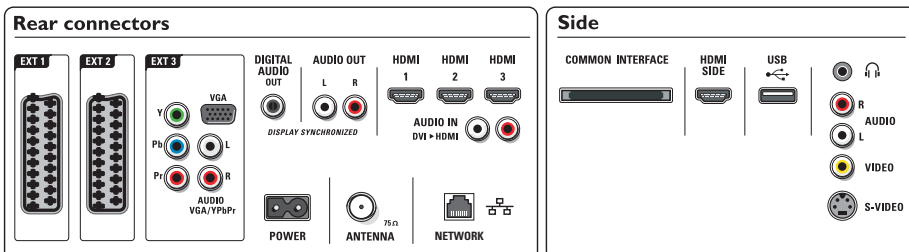

Tuner/mottak/overføring

- Antenneinngang: 75 ohm koaksial (IEC75)
- TV-system: DVB COFDM 2/8k
- Videoavspilling: NTSC, SECAM, PAL
- DVB: DVB-bakkesignal *
- Tunerbånd: Hyperbånd, S-kanal, UHF, VHF

Tilkoblingsmuligheter

- Ext 1 Scart: Audio v/h, CVBS inn, RGB
- Ext 2 Scart: Audio v/h, CVBS inn, RGB
- Ext 3: YPbPr, Audio v/h inn, VGA PC-inngang

- Ext 4: HDMI v 1.3
- Ext 5: HDMI v 1.3
- Ext 6: HDMI v 1.3
- EasyLink (HDMI-CEC): Ettrykks spill, Systemlydkontroll, System-standby
- Front-/sidetilkoblinger: HDMI v 1.3, S-video inn, CVBS inn, Audio v/h inn, Hodetelefonutgang, USB
- PC-nettverkskobling: DLNA 1.0-sertifisert
- Andre tilkoblinger: Analog audio venstre/høyre ut, S/PDIF ut (koaksial), Felles grensesnitt

Strøm

- Omgivelsestemperatur: 5 °C til 35 °C
- Lysnett: AC 220-240 V +/- 10 %
- Effektforbruk: 278 W
- Strøm (energisparingsmodus): 190 W
- Effektforbruk i standby: 0,15 W

Mål

- Mål på apparat (B x H x D): 1170 x 736 x 125 mm
- Mål for apparat med stativ (H x D): 801 x 297 mm
- Vekt, inkl. emballasje: 50 kg
- Produktvekt: 45 kg
- Produktvekt (+stativ): 50 kg
- Eskemål (B x H x D): 1274 x 943 x 331 mm
- Kabinettfarge: Dekorfront i svart glass med svart bakdeksel
- VESA-veggfeste kompatibel: 400 x 400 mm

Tilbehør

- Vedlagt tilbehør: koaksial RF-antennekabel, Nettledning, Hurtigstartveiledning, Bruksanvisning, Garantisertifikat, Fjernkontroll, Batterier til fjernkontroll

Utgivelsesdato
2009-08-06

Versjon: 4.0.9

12 NC: 8670 000 34188
EAN: 87 12581 36566 0

© 2009 Koninklijke Philips Electronics N.V.
Alle rettigheter forbeholdt.

Spesifikasjonene kan endres uten varsel. Varemerker tilhører Koninklijke Philips Electronics N.V. eller deres respektive eiere.

www.philips.com