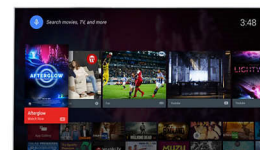

Quad Core + Android

Процесор Philips Quad Core відповідає потужності Android для забезпечення захоплюючих ігор. За допомогою Android на телевізорі Ви зможете виконувати навігацію, запускати додатки та відтворювати відео надзвичайно швидким, інтуїтивним та цікавим способом.