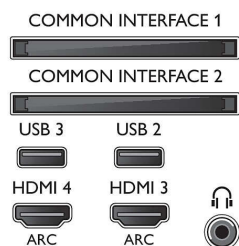

Телевізор 4K UHD Razor Slim на базі Android™
121 см (48 дюймів) Світлодіодний телевізор 4K Ultra HD, Quad Core, 16 Гб і розширення, Два тюнери DVB-T/T2/C/S/S2

48PUS7600/12

Специфікації

Ambilight

- Функції Ambilight: Адаптація до кольору стіни, Режим розслаблюючого світла, Режим гри, Ambilight+Hue
- Версія Ambilight: 3-стороннє

Зображення/дисплей

- Формат кадру: 16:9
- Розмір екрана по діагоналі (у дюймах): 48 дюймів

- Розмір екрана по діагоналі (у метрах): 121 см
- Дисплей: 4K Ultra HD LED
- Роздільна здатність панелі: 3840x2160
- 3D: Активне 3D, Повноекранний режим гри для 2 учасників*, Перетворення 2D у 3D, Автоматичне виявлення 3D-сигналу
- Яскравість: 400 кд/м²
- Процесор зображення: Pixel Precise Ultra HD
- Покращення зображення: Perfect Natural Motion, Perfect Motion Rate 1400 Гц, Micro

Dimming Pro, Ultra Resolution

Підтримувана роздільна здатність дисплея

- Комп'ютерні входи на всіх HDMI: при 60 Гц, до 4K Ultra HD 3840x2160
- Відеовходи на всіх HDMI: при 24, 25, 30, 50, 60 Гц, до 4K Ultra HD 3840x2160p

Connections

Side