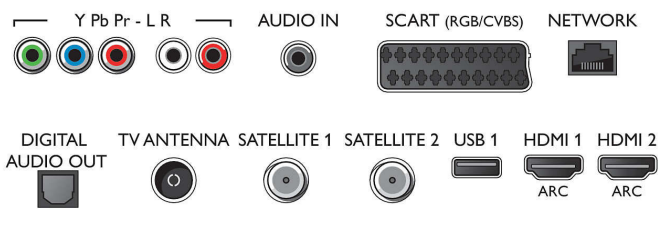

Телевізор 4K UHD Razor Slim на базі Android™
121 см (48 дюймів) Світлодіодний телевізор 4K Ultra HD, Quad Core, 16 Гб і розширення, Два тюнери DVB-T/T2/C/S/S2

48PUS7600/12

Специфікації

Ambilight

- Функції Ambilight: Адаптація до кольору стіни, Режим розслаблюючого світла, Режим гри, Ambilight+Hue
- Версія Ambilight: 3-стороннє

Зображення/дисплей

- Формат кадру: 16:9
- Розмір екрана по діагоналі (у дюймах): 48 дюймів

- Розмір екрана по діагоналі (у метрах): 121 см
- Дисплей: 4K Ultra HD LED
- Роздільна здатність панелі: 3840x2160
- 3D: Активне 3D, Повноекранний режим гри для 2 учасників*, Перетворення 2D у 3D, Автоматичне виявлення 3D-сигналу
- Яскравість: 400 кд/м²
- Процесор зображення: Pixel Precise Ultra HD
- Покращення зображення: Perfect Natural Motion, Perfect Motion Rate 1400 Гц, Micro

Dimming Pro, Ultra Resolution

Підтримувана роздільна здатність дисплея

- Комп'ютерні входи на всіх HDMI: при 60 Гц, до 4K Ultra HD 3840x2160
- Відеовходи на всіх HDMI: при 24, 25, 30, 50, 60 Гц, до 4K Ultra HD 3840x2160p

Connections

Side

Rear