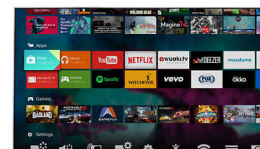

Телевміст

Магазин Google Play та галерея додатків Philips App Gallery виходять за межі звичайних телепрограм, щоб надати Вам доступ до великої онлайн-колекції фільмів, телепрограм, музики, додатків та ігор. 16 Гб пам'яті з можливістю розширення – це великий об'єм для збереження усього вибраного вмісту та встановлення більшої кількості додатків.