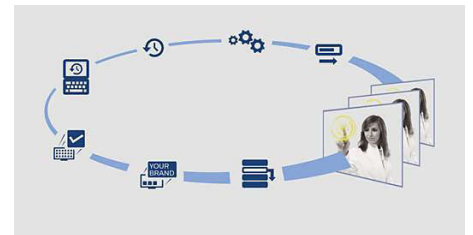

SmartInstall

SmartInstallin avulla televisioiden asentaminen ja huolto on vaivatonta. Helppokäyttöisellä internet-työkalulla voit määrittää television asetukset ja asentaa sen etänä käymättä yhdessäkään huoneessa! Näin säästät aikaa, etkä joudu häiritsemään potilaitasi. Voit hoitaa laitoksesi tietosivujen päivitykset tai uusien kanavien asentamiset – kaikki hoituu SmartInstallin avulla.