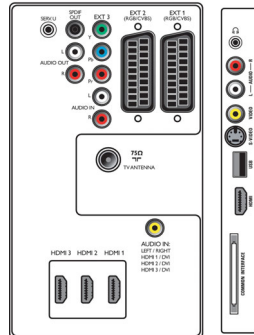

Bağlanabilirlik

- Ext 1 Scart: Sol/Sağ Ses, CVBS girişi/çıkışı, RGB
- Ext 2 Scart: Sol/Sağ Ses, CVBS girişi/çıkışı, RGB
- Ext 3: YPbPr, Sol/Sağ Ses girişi
- Ext 4: HDMI v1.3
- Ext 5: HDMI v1.3
- Ext 6: HDMI v1.3
- EasyLink (HDMI-CEC): Tek dokunuşla oynatma, Sistem bekleme
- Ön / Yan bağlantılar: HDMI v1.3, S-video girişi, CVBS girişi, Sol/Sağ Ses girişi, Kulaklık çıkışı, USB
- Diğer bağlantılar: Analog ses Sol/Sağ çıkışı, PC Ses girişi, S/PDIF çıkışı (koaksiyel), Ortak Arayüz

Güç

- Ortam sıcaklığı: 5 C° - 35 C°
- Şebeke elektrigi: 220 - 240V, 50/60 Hz
- Güç tüketimi: 140 W
- Bekleme durumunda güç tüketimi: 0,15 W

Boyutlar

- Set boyutları (G x Y x D): 819 x 518 x 95 mm
- Stand dahil boyutları ayarla (G x Y x D): 819 x 579 x 220 mm
- Ambalajla birlikte Ağırlık: 19 kg
- Ürün ağırlığı: 13 kg
- Ürün ağırlığı (+stand): 16 kg
- Kutu boyutları (G x Y x D): 918 x 629 x 255 mm
- Renkli kabin: Siyah kabinli dekoratif parlak siyah ön yüz
- VESA duvara monte edilmeye uygun: 200 x 300 mm

Aksesuarlar

- Birlikte Verilen Aksesuarlar: Dönebilen masaüstü standı, Güç kablosu, Hızlı başlangıç kılavuzu, Kullanım Kılavuzu, Garanti belgesi, Uzaktan Kumanda, Uzaktan kumanda pilleri

Stereo system					Transmission system					
2CS DK	NICAM DK	2CS BG	NICAM I	NICAM LL	PAL BG	PAL D/K	PAL I	SECAM BG	SECAM DK	SECAM LL
•	•	•	•	•	•	•	•	•	•	•

Yayın tarihi 2019-06-25

Sürüm: 2.0.9

12 NC: 8670 000 40962
EAN: 87 12581 43250 8

© 2019 Koninklijke Philips N.V.
Tüm hakları saklıdır.

Teknik özellikler üzerinde önceden haber vermeden değişiklik yapılabilir Ticari markalar, Koninklijke Philips N.V. şirketi veya ilgili kuruluşlara aittir.

www.philips.com