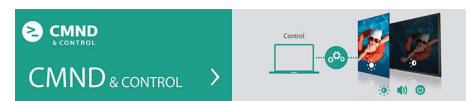

CMND & Control

CMND & Control omogućava daljinsko konfiguriranje i instalaciju televizora sa središnje lokacije, bez potrebe za ulazak u sobe. Sve svoje zaslone možete ažurirati i njima upravljati uz ulaganje minimalnog napora, bez uznemiravanja svojih gostiju.