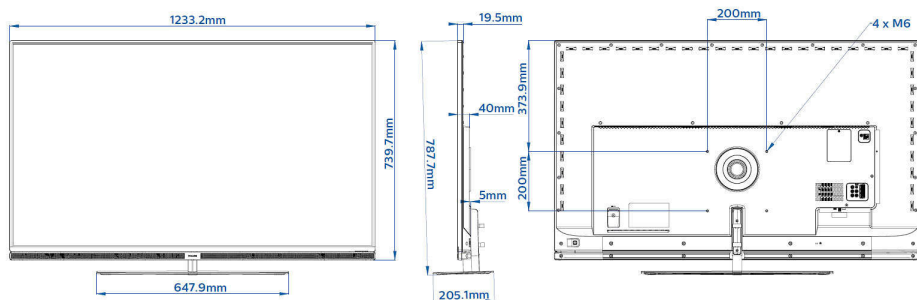

Specifikacije

Slika/Prikaz

- Omjer širine i visine: 16:9
- Veličina dijagonale zaslona (inč): 55 inča
- Dijagonala zaslona (u cm): 139 cm
- Zaslona: 4K Ultra HD LED
- Svjetlina: 400 cd/m²
- Napredne značajke slike: Pixel Precise UltraHD, Perfect Natural Motion, 800 Hz Perfect Motion Rate, Micro Dimming Pro
- Rezolucija zaslona: 3840 x 2160p
- Kut gledanja: 178° (V)/178° (O)
- Zaslona sa širokom paletom boja: NTSC paleta boja od 85 %

Podržana rezolucija zaslona

- Tuner: Ostali: do 1920x1080p pri 60 Hz, T2 HEVC: do 3840x2160 pri 60 Hz
- USB, LAN: HEVC: do 3840x2160 pri 60 Hz, Ostali: do 1920x1080p pri 60 Hz
- HDMI 1/2: Do 3840x2160p pri 60 Hz
- HDMI 3/4: Do 3840x2160p pri 30 Hz

Tuner / Prijem / Prijenos

- Digitalni televizor: DVB-T/T2/C, HEVC UHD (do 2160p60)
- Reprodukcijska videozapisa: NTSC, PAL

- Analogni TV prijemnik: PAL
- IP reprodukcija: Multicast, Unicast

Android TV

- OS: Android™ 5.1 (Lollipop)
- Kapacitet memorije (Flash): 16 GB*

Značajke

- Jednostavnost uporabe: Stil slike, Stil zvuka
- Digitalne usluge: 8d EPG, Now&Next, MHEG, Teletext, HbbTV, Titl
- Lokalno upravljanje: Joystick