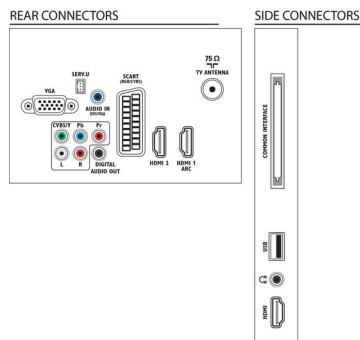

Potência

- Alimentação elétrica: 220-240 V; 50 Hz
- Temperatura ambiente: De 5 °C a 35 °C
- Consumo de energia em modo de espera: < 0,3 W
- Classe energética: B
- Potência com Rótulo energético da UE: 60 W
- Funcionalidades de poupança de energia: Modo Eco, Supressão de imagem (para rádio)
- Consumo de energia anual: 87 kWh

Acessórios

- Acessórios incluídos: Cabo de alimentação, Telecomando, 2 x pilhas AAA, Suporte para mesa, Manual de início rápido, Folheto de informação legal e segurança, Folheto de garantia

Dimensões

- Largura do conjunto: 776,8 mm
- Altura do conjunto: 477,67 mm
- Profundidade do conjunto: 79,4 mm
- Peso do produto: 8,3 kg
- Largura do conjunto (com suporte): 776,8 mm
- Altura do conjunto (com suporte): 525,27 mm
- Profundidade do conjunto (com suporte): 221,4 mm
- Peso do produto (+suporte): 10,25 kg
- Largura da caixa: 1000 mm
- Altura da caixa: 570 mm
- Profundidade da caixa: 160 mm
- Suporte de parede compatível: 200 x 200 mm
- Peso incl. embalagem: 12,6 kg

Data de publicação
2023-10-20

Versão: 4.2.6

EAN: 87 12581 63335 6

© 2023 Koninklijke Philips N.V.
Todos os direitos reservados.

Todas as especificações estão sujeitas a alterações sem aviso prévio. As marcas comerciais são propriedade de Koninklijke Philips N.V. ou dos respectivos detentores.

www.philips.com

* O televisor suporta a recepção DVB para transmissões em canal aberto. Operadores de DVB específicos podem não ser suportados. Pode encontrar uma lista atualizada na secção de FAQ do Web site de suporte da Philips. Para alguns operadores são necessários um acesso condicionado e uma subscrição. Contacte o seu operador para mais informações.

* Consumo de energia em kWh por ano, com base no consumo de energia do televisor a funcionar 4 horas por dia durante 365 dias. O consumo de energia efectivo dependerá da forma como o televisor é utilizado.

* O dispositivo é adequado à recepção de transmissões terrestres húngaras de televisão digital de livre acesso