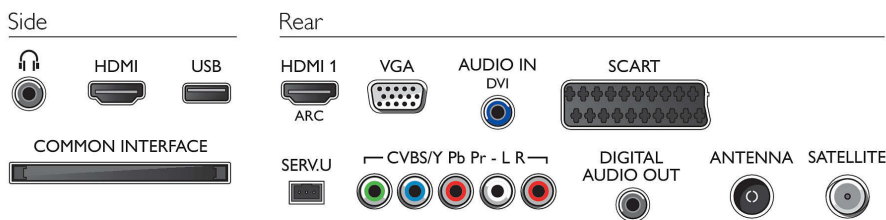

- Nombre de connexions AV: 1
- Nombre de connexions HDMI: 2
- Nombre de prises péritel (RVB/CVBS): 1
- Nombre de ports USB: 1
- Autres connexions: Antenne IEC75, CI+ (Common Interface Plus), Sortie casque, Entrée PC VGA + entrée audio G/D, Sortie audio numérique (coaxiale)

Accessoires

- Accessoires fournis: Télécommande, 2 piles AAA, Support de table, Guide de démarrage rapide, Brochure légale et de sécurité, Livret de garantie, Mode d'emploi

Dimensions

- Largeur de l'appareil: 510 millimètre
- Hauteur de l'appareil: 323 millimètre
- Profondeur de l'appareil: 53 millimètre
- Poids du produit: 3 kg
- Largeur appareil (support inclus): 510 millimètre
- Hauteur appareil (support inclus): 363 millimètre
- Profondeur appareil (support inclus): 147 millimètre
- Poids du produit (support compris): 3.32 kg
- Largeur de la boîte: 585 millimètre
- Hauteur de la boîte: 390 millimètre
- Profondeur de la boîte: 106 millimètre
- Poids (emballage compris): 4,15 kg
- Compatible avec un montage mural: 200 x 200 mm