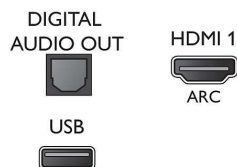

Snaga

- Mrežno napajanje: 220 - 240 V, 50/60 Hz
- Temperatura okoline: 5 °C do 35 °C
- Potrošnja energije u stanju pripravnosti: $0,3$ W
- Energetska klasa: A+
- EU energetska oznaka, snaga: 24 W
- Značajke za uštedu energije: Programiranje automatskog isključivanja, Eco način rada, Slika bez zvuka (za radio)
- Potrošnja energije isključenog uređaja: $0,3$
- Godišnja potrošnja energije: 35 kWh

Dodatna oprema

- Dodatna oprema u kompletu: Daljinski upravljač, Stalak za stol, Kabel za napajanje, Kratke upute za korisnike, Brošura s pravnim i sigurnosnim informacijama, Jamstveni list

Dimenzije

- Širina uređaja: 726 mm
- Visina uređaja: 432 mm
- Dubina uređaja: 93,7 mm
- Masa proizvoda: 5,1 kg
- Širina uređaja (s postoljem): 726 mm
- Visina uređaja (s postoljem): 489 mm
- Dubina uređaja (s postoljem): 190 mm
- Masa uređaja (+ postolje): 5,7 kg
- Širina kutije: 800 mm
- Visina kutije: 510 mm
- Dubina kutije: 160 mm
- Masa zajedno s ambalažom: 7,6 kg
- Kompatibilan s nosačem za montažu na zid: 200 x 200 mm

Connections

Side Left