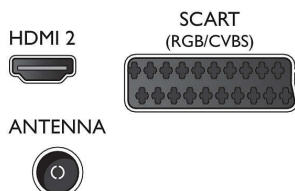

Connections

Side Left

Side Right

Rear

Datum izdavanja
2023-10-20

Verzija: 6.0.1

EAN: 87 12581 70858 0

© 2023 Koninklijke Philips N.V.
Sva prava pridržana.