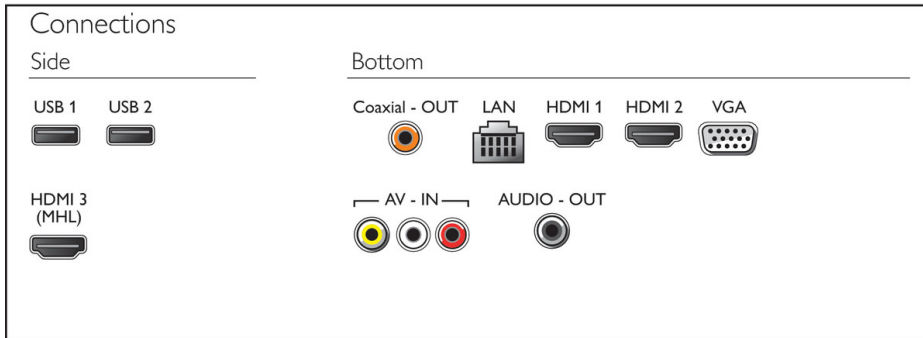

配件

- 附配件: 遙控器, 2 枚 AAA 電池, 桌上型立架, 電源線, 快速入門指南, 保固手冊

便利

- 兒童保護: 兒童安全鎖裝置
- 可用語言: UI: 繁體中文
- 螢幕格式調整: 16:9, 4:3, 未縮放, 寬螢幕
- 睡眠定時器: 是

焦點

Pixel Plus Ultra HD

透過飛利浦 Pixel Plus Ultra HD 引擎體驗 4K Ultra HD 的清晰銳利畫質。此技術能將畫質最佳化, 以不可思議的細節和深度帶來流暢影像, 讓您無時無刻都能透過黑白對比強化功能, 享受更加鮮明銳利的 4K 影像。