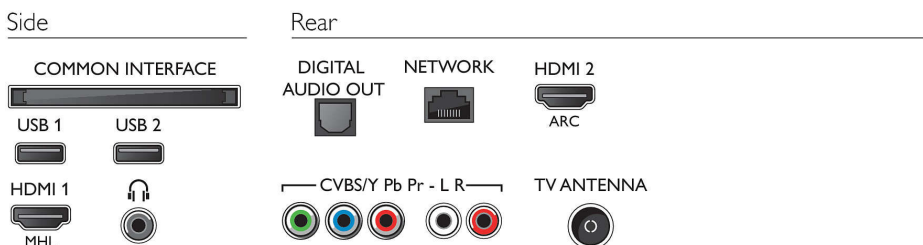

- Antal HDMI-tilslutninger: 2
- EasyLink (HDMI-CEC): Fjernbetjenings-pass-through, System-lydkontrol, System-standby, Afspilning med ét tryk
- Antal USB-stik: 2
- Trådløs forbindelse: Dual Band, Wi-Fi 802.11n 2x2 integreret
- Andre tilslutninger: Antenne IEC75, Common Interface Plus (CI+), Digital lydudgang (optisk), Ethernet-LAN RJ-45, Hovedtelefonudgang, Servicestik

Strøm

- Lysnet: 220-240 V AC, 50/60 Hz
- Omgivende temperatur: 5-35°C
- Standby-strømforbrug: $\leq 0,3\text{ W}$
- Klasse for energimærke: A+
- EU-energimærke - strøm: 24 W
- Strømbesparende funktioner: Timer til auto-sluk, Eco-tilstand, Slå billede fra (ved radio)
- Strømforbrug ved slukket tilstand: $\leq 0,3\text{ W}$
- Årligt energiforbrug: 35 kWh-timer
- Blyholdig: Ja*
- Kviksølvindhold: 0 mg

Tilbehør

- Medfølgende tilbehør: Fjernbetjening, Bordstand, Netledning, Lynhåndbog, Brochure med oplysninger om juridiske forhold og sikkerhed, 2 x AAA batterier

Mål

- Bredde: 726,49 mm
- Højde: 439 mm
- Dybde: 76,8 mm
- Produktvægt: 4,9 kg
- Bredde (med stand): 726,49 mm
- Højde (med stand): 491,02 mm
- Dybde (med stand): 438,8 mm
- Produktvægt (+ stand): 5,16 kg
- Bredde (emballage): 800 mm
- Højde (emballage): 540 mm
- Dybde (emballage): 150 mm
- Vægt inkl. emballage: 7,1 kg
- Kan monteres på en væg: 100 x 100 mm

- Tv-stander, breddeafstand: 455 mm

Connections

Udgivelsesdato
2023-10-20

Version: 12.5.2

EAN: 87 18863 01009 9

© 2023 Koninklijke Philips N.V.
Alle rettigheder forbeholdes.

Specifikationerne kan ændres uden varsel. Varemærker tilhører Koninklijke Philips N.V. eller deres respektive ejere.

www.philips.com

* EPG og den faktiske synlighed (op til 8 dage) afhænger af land og operatør.
* Energiforbrug i kWh pr. år, baseret på strømforbruget for et TV der er tændt i 4 timer om dagen i 365 dage. Det faktiske energiforbrug vil afhænge af, hvordan TV'et anvendes.
* TV'et understøtter DVB-motagelse af gratis kanaler. Bestemte DVB-udbydere understøttes muligvis ikke. Du kan se en opdateret liste i afsnittet Ofte stillede spørgsmål på Philips' support-websted. For nogle udbydere kræves der programkort eller abonnement. Kontakt din udbyder for at få flere oplysninger.
* (Philips) kun kompatibel med specifik Philips-afspillerenhed.