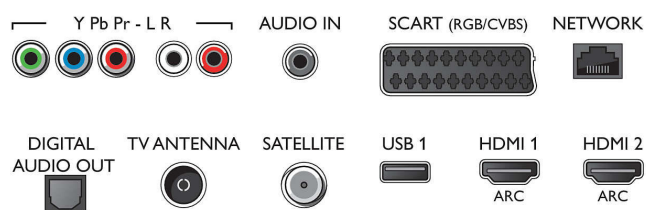

Slika/Prikaz

- Omjer širine i visine: 16:9
- Veličina dijagonale zaslona (inč): 55 inča
- Dijagonala zaslona (u cm): 139 cm

- Zaslona: 4K Ultra HD LED
- Rezolucija zaslona: 3840 x 2160
- 3D: Pasivni 3D, Igranje za dva igrača uz prikaz preko cijelog zaslona*, Konverzija 2D u 3D, Automatsko 3D prepoznavanje
- Svjetlina: 400 cd/m²
- Program za obradu slike: Pixel Precise Ultra HD
- Napredne značajke slike: Natural Motion, 800 Hz Perfect Motion Rate, Micro Dimming Pro, Ultra Resolution

Podržana rezolucija zaslona

- Računalni ulazi na svim HDMI: pri 60 Hz, do 4K Ultra HD 3840x2160
- Video ulazi na svim HDMI: pri 24, 25, 30, 50, 60 Hz, do 4K Ultra HD 3840x2160p

Tjuner / Prijem / Prijenos

- Digitalni televizor: DVB-T/C/S/S2
- Reprodukcijski videozapisi: NTSC, PAL, SECAM
- Podrška za MPEG: MPEG2, MPEG4
- Vodič kroz programe*: Elektronički vodič kroz programe za 8 dana

Connections

Side

Rear