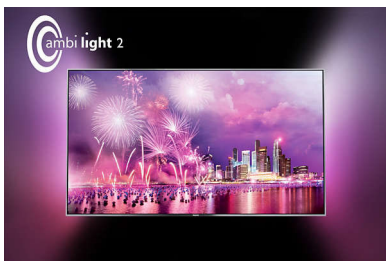

Ambilight s 2 strane

Stvorili ste mnogo više od kuće, stvorili ste dom, pa zašto ne biste odabrali i televizor koji odiše toplinom i privlačnošću? Jedinstvena tehnologija Ambilight tvrtke Philips čini vaš zaslom mnogo širim, a doživljaj gledanja uzbudljivijim emitirajući izuzetno širok sjaj s dvije strane zaslona televizora na okolni zid. Boja, živopisnost i uzbuđenje prelaze granice zaslona i ulaze u vaš dnevni boravak, pružajući izvanredni doživljaj gledanja.