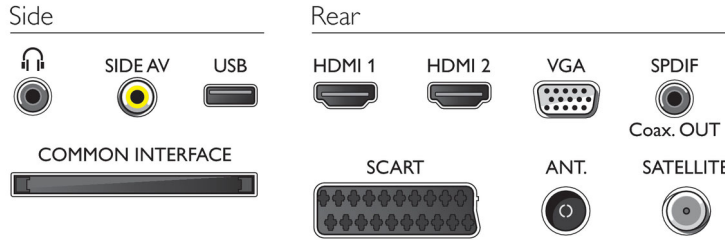

Multimedya Uygulamaları

- Video Oynatma Formatları: Kapsamlar: AVI, MKV, H264/MPEG-4 AVC, MPEG-1, MPEG-2, MPEG-4
- Müzik Çalma Formatları: MP3
- Fotoğraf Görüntüleme Formatları: JPEG

Desteklenen Ekran Çözünürlüğü

- Bilgisayar girişleri: 60 Hz'de 1920x1080 değerine kadar
- Video girişleri: 24, 25, 30, 50, 60 Hz, 1920x1080p değerine kadar

Tuner/Alım/İletim

- Dijital TV: DVB-T/C/S/S2
- MPEG Desteği: MPEG2, MPEG4
- Video Oynatma: NTSC, PAL, SECAM

Güç

- Şebeke elektriği: AC 220 - 240 V 50/60 Hz
- Ortam sıcaklığı: 5 °C - 35 °C
- Enerji Etiketleri Sınıfı: A
- AB Enerji Etiketlerine uygun güç: 59 W
- Yıllık enerji tüketimi: 86 kWh s
- Bekleme modunda güç tüketimi: < 0,3 W
- Güç Tasarrufu Özellikleri: Otomatik kapama zamanlayıcı, Ekonomik mod, Işık sensörü, Görüntü dondurma (radyo için)
- Kapalı modu güç tüketimi: < 0,3 W

Boyutlar

- Kutu boyutları (G x Y x D): 1085 x 702 x 175 mm
- Set boyutları (G x Y x D): 893 x 530 x 76 mm
- Stand dahil boyutları ayarla (G x Y x D): 893 x 570 x 220 mm
- Ürün ağırlığı: 8,7 kg
- Ürün ağırlığı (+stand): 9,5 kg
- Ambalajla birlikte Ağırlık: 12,4 kg
- VESA duvara monte edilmeye uygun: 200 x 200 mm

Aksesuarlar

- Birlikte verilen aksesuarlar: Uzaktan Kumanda, 2 x AAA Pil, Masa üstü stand, Hızlı başlangıç kılavuzu, Garanti Belgesi, Yan AV Bağlantı Kablosu, Kullanım Kılavuzu, Yasal bilgiler ve güvenlik broşürü

Yayın tarihi 2019-06-22

Sürüm: 7.2.3

12 NC: 8670 000 99907
EAN: 87 12581 67647 6

© 2019 Koninklijke Philips N.V.
Tüm hakları saklıdır.

Teknik özellikler üzerinde önceden haber vermeden değişiklik yapılabilir. Ticari markalar, Koninklijke Philips N.V. şirketi veya ilgili kuruluşlara aittir.

www.philips.com

* USB kayıt özelliği sadece dijital kanallarda kullanılabilir, kayıtlar yayın kopya koruması (CI+) tarafından sınırlanabilir. Ülke ve kanal kısıtlamaları uygulanabilir.

* Bu TV, 'Ücretsiz' yayınlar için DVB alımını destekler. Bazı DVB operatörleri desteklenmeyebilir. Güncel liste Philips destek web sitesinin SSS bölümünde bulunabilir. Bazı operatörler için Koşullu Erişim veya abonelik gerekmektedir. Daha fazla bilgi için operatörünüze başvurun.

* 365 gün boyunca günde 4 saat çalışan bir televizyonun güç tüketimine dayanan, yıl başına kWh enerji tüketimi. Gerçek enerji tüketimi televizyonun nasıl kullanıldığına göre değişir.

* EPG ve gerçek görünürlük (8 güne kadar) ülke ve operatöre bağlıdır.