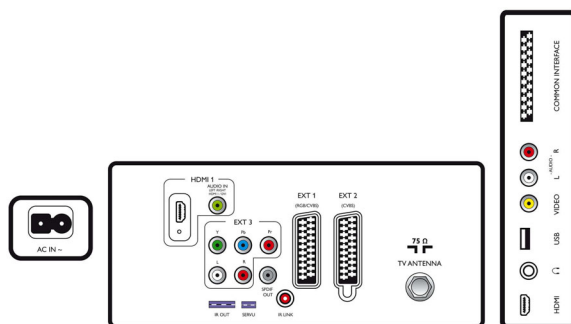

Dane techniczne

Obraz/wyświetlacz

- Format obrazu: Panoramiczny
- Przekątna ekranu (cal): 32 cali
- Przekątna ekranu (cm): 81 cm
- Kolor obudowy: Błyszczące, czarne wykończenie z przodu i czarna obudowa
- Rozdzielczość panelu: 1366 x 768p
- Jasność: 500 cd/m²
- Funkcje poprawy obrazu: Tryb filmowy 3/2 – 2/2 pull down, Filtr grzebieniowy 3D, Funkcja Active Control,

Funkcje poprawy koloru, Poprawa krawędzi w syg. chrominancji, Digital Crystal Clear, Cyfrowa redukcja szumów (DNR), Luminance Transient Improver, Skanowanie progresywne, Regulacja ostrości, 3D MA bez przeplotu, Automatyczna korekcja odcienia tła, Dynamiczna poprawa kontrastu, Rozdzielczość obrazu 1080p 24/25/30 Hz, Rozdzielczość obrazu 60 Hz

- Typ ekranu: LCD WXGA+ z aktywną matrycą TFT
- Dynamiczny kontrast ekranu: 30000:1

- Czas reakcji (standardowy): <8 ms
- Kąt widzenia: 178° (poz.) / 178° (pion.)
- Funkcje poprawy ekranu: Ekran z powłoką przeciwodblaskową

Obsługiwana rozdzielczość ekranu

- Formaty komputerowe: 640 x 480, 60 Hz, 800 x 600, 60 Hz, 1024 x 768, 60 Hz, 1280 x 1024, 60 Hz, 1280 x 720, 60 Hz, 1280 x 768, 60 Hz, 1360 x 768, 60 Hz,