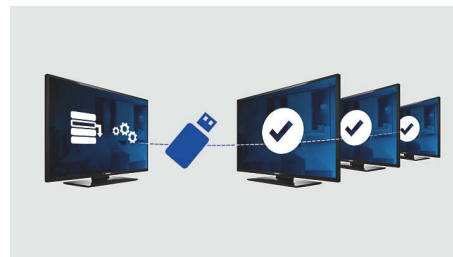

Wbudowany wyświetlacz zegara, który pełni także funkcję budzika, eliminuje potrzebę zakupu i instalowania w pokoju dodatkowego zegara wraz z przewodami i połączeniami.

Jedna zbiorcza lista kanałów

Jedna zbiorcza lista kanałów analogowych i cyfrowych umożliwia gościom niezauważalne przełączanie pomiędzy dwoma rodzajami kanałów.

Atrakcyjna lista kanałów

Atrakcyjna lista kanałów zawiera zrozumiałe i intuicyjne przyciski oraz przejrzystą grafikę nawigacyjną ułatwiającą odszukanie ulubionych kanałów.

Hotelowy pilot zdalnego sterowania

Ten stylowy pilot zdalnego sterowania został zaprojektowany specjalnie do zastosowań hotelowych. Aby ułatwić gościom obsługę, wyposażono go w podstawowe przyciski i funkcje o wygodnym układzie. Ponadto większość pilotów hotelowych zabezpieczonych jest przed kradzieżą baterii, co pozytywnie wpływa na codzienną pracę hotelu.

Zgodność z panelem przyłączeniowym

Telewizor jest zgodny z panelami przyłączeniowymi firmy Philips, które umożliwiają gościom łatwe podłączenie komputera, odtwarzacza MP3, odtwarzacza DVD, kamery wideo i innych urządzeń. Zawartość podłączonych urządzeń jest wyświetlana automatycznie na ekranie telewizora.

Zgodność z dekodernami

Ten telewizor hotelowy można podłączyć do dekodera. Umożliwia on także włączanie przez przewód Scart oraz protokół Serial Express Lite.

Klonowanie ustawień przez złącze USB

Umożliwia proste kopiowanie wszystkich zaprogramowanych kanałów i ustawień z jednego telewizora do innych w czasie krótszym niż 1 minuta. Funkcja ta zapewnia jednakowe ustawienia w różnych telewizorach oraz znacznie skraca czas i koszty instalacji.

Konstrukcja przyjazna dla środowiska

Równowaga jest nieodłącznym elementem działalności firmy Philips. Nasze telewizory zostały zaprojektowane i wyprodukowane zgodnie z naszymi zasadami EcoDesign, których celem jest zminimalizowanie negatywnego wpływu na środowisko poprzez niższe zużycie energii, wyeliminowanie niebezpiecznych substancji, mniejszą wagę produktu, wydajniejsze opakowanie oraz lepszy recykling. Telewizory firmy Philips posiadają także specjalną obudowę z materiału trudnopalnego. Zazwyczaj przy kontakcie z ogniem telewizory zwiększają natężenie pożaru, jednak jak wykazały niezależne badania przeprowadzane przez służby pożarnicze, telewizory firmy Philips nie podsycają płomieni.