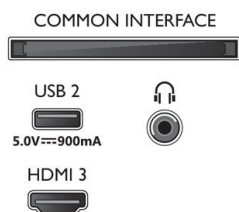

EL-i energiakart

- EPREL-i registreerimisnumbrid: 613749
- Ekraani diagonaalsuurus (tollides): 50
- Ekraani diagonaalsuurus (sentimeetrites): 126
- SDR-i energiaklass: G
- SDR-i sisselülitatud režiimi voolutarve: 68 kWh/1000 h
- HDR-i energiaklass: G
- HDR-i sisselülitatud režiimi voolutarve: 107 kWh/1000 h
- Võrguga ühendatud ooterežiim: < 2,0 W
- Väljalülitatud seadme võimsustarve: Pole saadaval
- Kasutatud ekraanitehnoloogia: LED LCD

Heli

- Väljundvõimsus (RMS): 20 W
- Heli täiustused: A.I. heli, Selge dialoog, Dolby Atmos, Öörežiim, Automaatne helitugevuse

- ühtlustus, Dolby Bass Enhancement, A.I. EQ
- Kõlari konfiguratsioon: 2 x 10 W täieulatusliku heliga kõlarit

Mõõtmed

- Karbi mõõtmed (L x K x S): 1240,0 x 785,0 x 150,0 mm
- Komplekti mõõtmed (L x K x S): 1112,2 x 647,3 x 87,1 mm
- Komplekti mõõtmed koos alusega (L x K x S): 1112,2 x 677,3 x 259,7 mm
- Aluse mõõtmed (L x K x S): 727,4 x 30,0 x 245,3 mm
- Toote kaal: 11,3 kg
- Toote kaal (alusega): 11,5 kg
- Kaal (koos pakendiga): 15,2 kg
- Ühildub VESA seinakinnitustega: 100 x 200 mm

Disain

- Teleri värvid: Mattmust raam
- Aluse disain: Mattmustad kiiljalad

Tarvikud

- Komplektis olevad tarvikud: Kaugjuhtimispult, 2 x AAA-patareid, Toitejuhe, Kiirjuhend, Juriidilise teabe ja ohutusnõuete brošüür, Lauapealne alus

Connections

Side