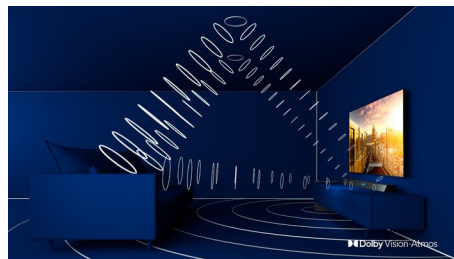

Dolby Vision + Dolby Atmos

Dolby esmaklassilise heli ja videovormingute tugi võimaldab teil vaadata suurepärase pildi- ja helikvaliteediga HDR-sisu. Saate nautida pilti, mida režissöör soovis teile näidata, ning tõeliselt selget ja sügavat ruumitaitvat heli.