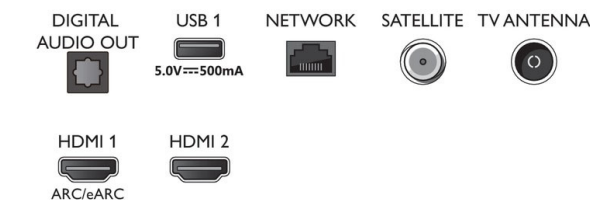

Bottom

Väljalaske kuupäev
2022-07-14

Versioon: 7.3.1

12 NC: 8670 001 74712
EAN: 87 18863 02825 4

© 2022 Firma Koninklijke Philips N.V.
Kõik õigused kaitstud

Spetsifikatsioone võib muuta ette teatamata
Kaubamärgid kuuluvad firmale Koninklijke Philips N.V.
või vastavatele omanikele.

www.philips.com

- Elektrooniline saatkava ja selle tegelik vaadatavus (kuni 8 päeva) sõltub riigist ja operaatorist.
- Teler toetab vabade kanalite DVB-vastuvõttu. Teler ei pruugi toetada teatud DVB-operaatoreid. Värske loendi leiate Philipsi klienditoe veebisaidil jaotisest KKK. Mõnede operaatorite puhul on vajalik tingimusjuurdepääs ja teenuse tellimus. Pöörduge lisateabe saamiseks oma operaatori poole.
- Philipsi rakendus TV Remote ja sellega seotud funktsioonid sõltuvad nii teleri mudelist, operaatorist ja riigist kui ka nutiseadme mudelist ja operatsioonisüsteemist. Lisateabe saamiseks külastage veebilehte: www.philips.com/TVRemoteapp.
- Smart TV rakenduste pakumised olenevad nii teleri mudelist kui ka riigist. Lisateabe saamiseks külastage veebilehte: www.philips.com/smarttv.
- Pliid sisaldavad ainult teleri teatud osad või komponendid, mille puhul alternatiivsed tehnoloogiad puuduvad (vastavalt RoHS-direktiivi olemasolevate erandite klausile).
- Amazon Prime on saadaval valitud keeltes ja riikides.
- Vajalik Netflixi tellimus. Tingimused leiate veebisaidilt <https://www.netflix.com>.
- Rakuten TV on saadaval valitud keeltes ja riikides.