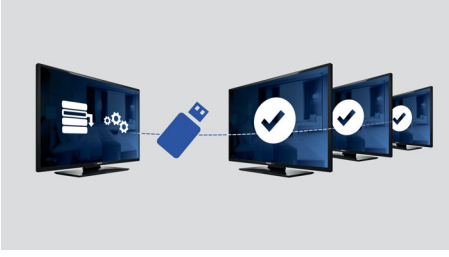

A

PHILIPS

Özellikler

USB kopyalama

Tüm program ayarlarının bir dakikadan kısa bir sürede TV setleri arasında kolayca ve kablosuz olarak kopyalanmasını sağlar. Bu özellik, TV setleri arasında uyum sağlar ve kurulum süresini ve maliyetini önemli ölçüde düşürür.

Ses kısıtlaması

Bu özellik, TV'nin çalışabileceği ses seviyesi aralığını önceden belirleyerek sesin çok fazla açılmasını ve komşuların yüksek sestense rahatsız olmasını engeller.

Kurulum menüsü kilitleme