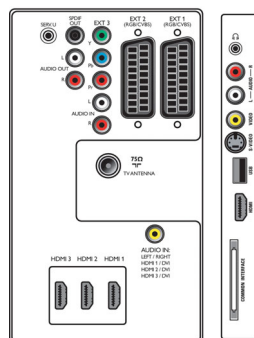

Alimentare

- Temperatură ambientală: 5 °C - 35 °C
- Sursă de alimentare principală: 220 - 240 V, 50/60 Hz
- Consum: 270 W
- Consum în stare de repaus: 0,15 W

Dimensiuni

- Dimensiuni set (L x Î x A): 1163 x 712 x 117 mm
- Dimensiuni set cu stativ (L x Î x A): 1163 x 786 x 310 mm
- Greutate cu ambalaj inclus: 50,7 kg
- Greutate produs: 29,5 kg
- Greutate produs (+ stativ): 36,5 kg
- Dimensiuni carcasă (L x Î x A): 1287 x 883 x 391 mm
- Culoare carcasă: Parte frontală culoare neagră, deco și parte dorsală culoare albă
- Sistem de montare compatibil VESA: 400 x 400 mm

Accesorii

- Accesorii incluse: Cablu de alimentare, Ghid de inițiere rapidă, Manual de utilizare, Certificat de garanție, Telecomandă, Baterii pentru telecomandă

Stereo system					Transmission system					
2CS DK	NICAM DK	2CS BG	NICAM I	NICAM LL	PAL BG	PAL D/K	PAL I	SECAM BG	SECAM DK	SECAM LL
•	•	•	•	•	•	•	•	•	•	•