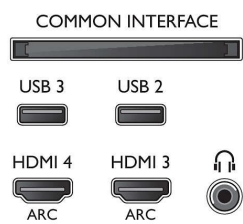

Specifikacijos

„Ambilight“

- „Ambilight“ funkcijos: Prisitaiko prie sienos spalvos, Foninio apšvietimo režimas, Žaidimų režimas, „Ambilight+hue“
- „Ambilight“ versija: 3 pusių

Vaizdas / ekranas

- Kraštinių santykis: 16:9
- Ekranas įstrižainė (coliais): 40 in
- Ekranas įstrižainė (centimetrais): 102 cm
- Ekranas: LED „Full HD“
- 3D: „Active 3D“, Žaidimas dviem žaidėjams visame

- ekrane*, 2D pakeitimas į 3D, Automatinis 3D aptikimas
- Skiriamoji ekrano geba: 1920 x 1080 p
- Ryškumas: 350 cd/m²
- Vaizdo variklis: „Perfect Pixel HD“
- Vaizdo išryškėjimas: „Perfect Natural Motion“, 800 Hz „Perfect Motion Rate“, „Micro Dimming Pro“, Puiki raiška

Palaiškoma ekrano skiriamoji geba

- Kompiuterio įvestys visose HDMI: iki FHD

- 1920x1080 esant 60 Hz, esant 60 Hz
- Vaizdo įvestys visose HDMI: iki FHD 1920x1080p, esant 24, 25, 30, 50, 60 Hz

Derintuvas / imtuvas / siųstuvas

- Skaitmeninis televizorius: DVB-T/C/S/S2
- Vaizdo atkūrimas: NTSC, PAL, SECAM
- MPEG palaikymas: MPEG2, MPEG4
- TV programų gidas*: 8 dienų elektroninis programų gidas
- Signalo stiprumo indikacija
- Teletekstas: 1000 puslapių hipertekstas

Connections

Side