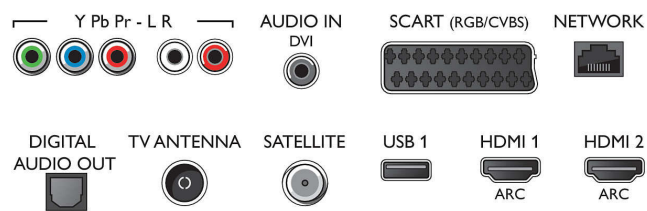

Specifikacijos

„Ambilight“

- „Ambilight“ funkcijos: Prisitaiko prie sienos spalvos, Foninio apšvietimo režimas, Žaidimų režimas, „Ambilight+hue“
- „Ambilight“ versija: 3 pusių

Vaizdas / ekranas

- Kraštinių santykis: 16:9
- Ekranas įstrižainė (coliais): 40 in
- Ekranas įstrižainė (centimetrais): 102 cm
- Ekranas: LED „Full HD“
- 3D: „Active 3D“, Žaidimas dviem žaidėjams visame

- ekrane*, 2D pakeitimas į 3D, Automatinis 3D aptikimas
- Skiriamoji ekrano geba: 1920 x 1080 p
- Ryškumas: 350 cd/m²
- Vaizdo variklis: „Perfect Pixel HD“
- Vaizdo išryškėjimas: „Perfect Natural Motion“, 800 Hz „Perfect Motion Rate“, „Micro Dimming Pro“, Puiki raiška

Palaiškoma ekrano skiriamoji geba

- Kompiuterio įvestys visose HDMI: iki FHD

- 1920x1080 esant 60 Hz, esant 60 Hz
- Vaizdo įvestys visose HDMI: iki FHD 1920x1080p, esant 24, 25, 30, 50, 60 Hz

Derintuvas / imtuvas / siųstuvas

- Skaitmeninis televizorius: DVB-T/C/S/S2
- Vaizdo atkūrimas: NTSC, PAL, SECAM
- MPEG palaikymas: MPEG2, MPEG4
- TV programų gidas*: 8 dienų elektroninis programų gidas
- Signalo stiprumo indikacija
- Teletekstas: 1000 puslapių hipertekstas

Connections

Side

Rear