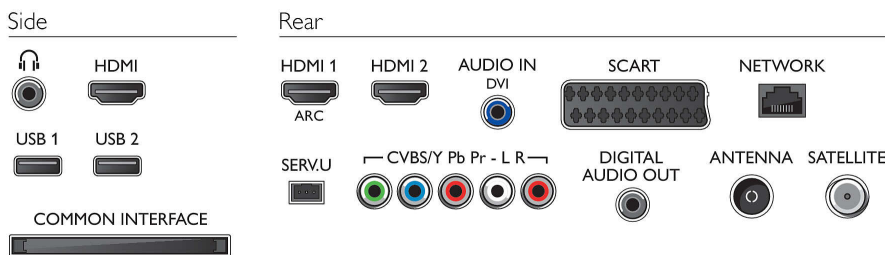

Hang

- Kimeneti teljesítmény (RMS): 20 W
- Hangzásjavítás: Automatikus hangerő-kiegyenlítő, Clear Sound, Incredible Surround

Csatlakoztathatóság

- HDMI csatlakozók száma: 3
- HDMI funkciók: Audio visszirányú csatorna
- Komponens bemenetek (YPbPr) száma: 1
- EasyLink (HDMI-CEC): Távvezérelt áthurkolás, Rendszer-hangvezérlés, Rendszerkészenlét, Plug & play hozzáadás a főképernyőhöz, Automatikus felirat-elcsúsztatás (Philips), Pixel Plus csatlakozás (Philips), Lejátszás egy gombnyomásra
- Scart csatlakozók (RGB/CVBS) száma: 1
- USB csatlakozók száma: 2
- Vezeték nélküli kapcsolat: Integrált Wi-Fi 11n
- Egyéb csatlakozások: CI+1.3 tanúsítvány, Antenna IEC75, Általános interfész plusz (CI+), Ethernet-LAN RJ-45, Digitális audiokimenet (koaxiális), Fejhallgató-kimenet, Műholdas csatlakozó

Tartozékok

- Mellékelt tartozékok: Távvezérlő, 2 db AAA elem, Asztali állvány, Hálózati tápkábel, Gyors üzembe helyezési útmutató, Jogi és biztonsági brosúra, Garancialevél

Méretetek

- Készülék szélessége: 1135 mm
- Készülék magassága: 674 mm
- Készülék mélysége: 36,7 mm
- Termék tömege: 17,2 kg
- Készülék szélessége (állvánnyal együtt): 1135 mm
- Készülék magassága (állvánnyal együtt): 728 mm
- Készülék mélysége (állvánnyal együtt): 240 mm
- Termék tömege (+állvány): 19,4 kg
- Doboz szélessége: 1150 mm
- Doboz magassága: 780 mm
- Doboz mélysége: 133 mm
- Kompatibilis fal tartó: 400 x 400 mm
- Tömeg, a csomagolással együtt: 23,5 kg