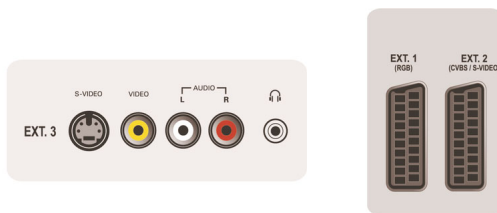

Возможность соединения

- 1 внешний разъем Scart: Разъем аудио - левый/правый, Вход/выход CVBS, RGB
- 2 внешних разъема Scart: Разъем аудио - левый/правый, Вход/выход CVBS, Вход S-video
- Ext 3: Вход S-video, Вход CVBS, Аудиовход - левый/правый
- 4 внешних: YPbPr, Аудиовход - левый/правый
- 5 внешних: HDMI
- 6 внешних: HDMI
- Количество разъемов СКАРТ: 2
- Другие соединения: Выход для наушников

Мощность

- Температура окружающей среды: 5 °C - 40 °C
- Электропитание: 220-240 В, 50/60 Гц
- Потребляемая мощность: 250 Вт
- Энергопотребление в режиме ожидания: < 1 Вт

Аксессуары

- Входящие в комплект аксессуары: Настольная подставка, коаксиальный антенный кабель, Шнур питания, Краткое руководство пользователя, Руководство пользователя, Регистрационная карта, Гарантийный сертификат, Пульт ДУ, Батарейки для пульта ДУ
- Дополнительные аксессуары: Напольная подставка

Размеры

- Цветной корпус: Черный корпус с оформлением High Gloss Deco
- Размеры корпуса (Ш x В x Г): 1047 x 701 x 107 мм
- Размеры устройства с подставкой (Ш x В x Г): 1047 x 764 x 264 мм
- Вес продукта: 31,5 кг
- Вес изделия (с подставкой): 41,5 кг
- Размеры комплекта (Ш x В x Г): 1180 x 835 x 330 мм
- Вес, включая упаковку: 47 кг
- Совместим с настенным креплением VESA: 600 x 400 мм

Stereo system					Transmission system					
2CS DK	NICAM DK	2CS BG	NICAM I	NICAM LL	PAL BG	PAL D/K	PAL I	SECAM BG	SECAM DK	SECAM LL
•	•	•	•	•	•	•	•	•	•	•

Дата выпуска 2019-07-19

Версия: 5.0.8

12 NC: 8670 000 25494
EAN: 87 12581 30326 6

© 2019 Koninklijke Philips N.V.
Все права защищены.

Характеристики могут меняться без предварительного уведомления. Торговые марки являются собственностью Koninklijke Philips N.V. или соответствующих владельцев.

www.philips.com