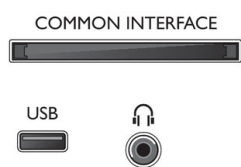

Podprta ločljivost zaslona

- Računalniški vhodi: do 1920x1080 pri 60 Hz
- Video vhodi: 24, 25, 30, 50, 60 Hz, do 1920 x 1080 slikovnih pik

Sprejemnik/sprejem/prenos

- Digitalni televizor: DVB-T/T2/T2-HD/C/S/S2
- Podpora za MPEG: MPEG2, MPEG4
- Predvajanje videa: NTSC, PAL, SECAM

Napajanje

- Omrežno napajanje: AC 220–240 V +/- 10 %
- Poraba energije v stanju pripravljenosti: < 0,3 W
- Poraba energije v izklopljenem stanju: < 0,5 W
- Temperatura okolja: 5 °C do 35 °C
- Funkcije varčevanja z energijo: Časovnik za samodejni izklop, Način Eco, Izklop slike (za radio)
- Razred na energetske oznaki: A
- Moč na energetske oznaki EU: 35 W
- Letna poraba energije: 52 kWh
- Vsebnost živega srebra: 0 mg
- Vsebnost svinca: Da*

Dimenzije

- Dimenzije škatle (Š x V x G): 798 x 520 x 140 mm
- Dimenzije naprave (Š x V x G): 726,5 x 425,36 x 81,8 mm
- Dimenzije naprave s stojalom (Š x V x G): 726,5 x 479 x 184,64 mm
- Širina televizijskega stojala: 343,57 mm
- Teža izdelka: 4,8 kg
- Teža izdelka (s stojalom): 4,85 kg
- Teža vključno z embalažo: 6,7 kg
- Združljivo s standardom VESA za stenske nosilce: 100 x 100 mm

Dotatna oprema

- Priložena dodatna oprema: Daljinski upravljalnik, 2 bateriji AAA, Napajalni kabel, Vodnik za hiter začetek, Brošura s pravnimi in varnostnimi informacijami, Namizno stojalo

Connections

Side