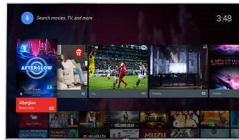

Dual Core + Android

Având Android pe televizor, vei naviga, vei lansa aplicații și vei juca în mod super rapid, super intuitiv și super distractiv. Robotul Android eliberează puterea procesorului Dual Core pentru a-ți termina sarcinile cu viteză și ușurință.

Android

Disponând de Android pe Smart TV, vei avea parte de un procesor rapid și de o interfață simplă de utilizat. Aceasta este rampa ta de lansare spre conținut infinit: de la Google Play™, la Netflix, la un browser de internet... și multe altele. Meniul este simplu de navigat, cu legături directe la preferințele tale.