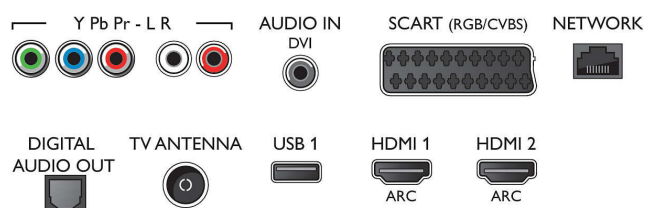

Specificații

Ambilight

- Funcții Ambilight: Adaptare la culoarea peretelui, Mod Lounge, Mod Joc, Ambilight+Hue
- Versiune Ambilight: pe 3 laturi

Imagine/Ecran

- Raport lungime/lățime: 16:9
- Dimensiune diagonală ecran (inchi): 50 inch
- Dimensiune diagonală ecran (metric): 126 cm
- Afișaj: LED Full HD
- Rezoluție panou: 1920 x 1080p
- 3D: Jocuri pe ecran complet pentru 2 jucători*

Conversie 2D în 3D, 3D activ, Detectare automată 3D

- Luminositate: 350 cd/m²
- Procesor de imagine: Perfect Pixel HD
- Îmbunătățiri ale imaginii: Perfect Motion Rate 800Hz, Micro Dimming Pro, Super rezoluție, Perfect Natural Motion

Rezoluție de afișare acceptată

- Intrări pentru computer pe toate dispozitivele HDMI: până la FHD 1920 x 1080 la 60 Hz, la 60 Hz
- Intrări video pe toate dispozitivele HDMI: până la

FHD 1920 x 1080p, la 24, 25, 30, 50, 60 Hz

Tuner/Recepție/Transmisie

- TV digital: DVB-T/T2/C
- Redare video: NTSC, PAL, SECAM
- Acceptă MPEG: MPEG2, MPEG4
- Ghid de programe TV*: Ghid electronic de programe (8 zile)
- Indicator putere semnal
- Teletext: Hipertext - 1000 pagini

Connections

Side

Rear