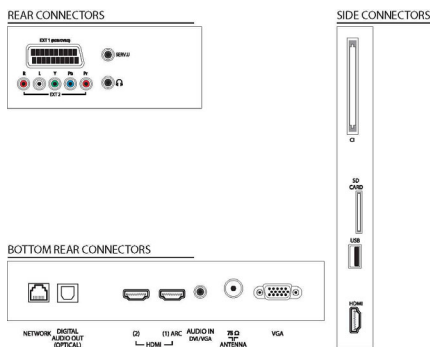

Характеристики

Изображение/дисплей

- Формат изображения: Широкий экран
- Размер экрана по диагонали (в дюймах): 32 (дюймы)
- Размер экрана по диагонали (метрич.): 81 см
- Разрешение панели: 1920 x 1080p
- Яркость: 400 кд/м²
- Улучшение изображения: Режим 3/2 – 2/2 Motion Pull Down, 3D гребенчатый фильтр, Активное управление, Улучшение цвета, Улучшение

- цветовых переходов, Цифровое шумоподавление, Улучшение яркостных переходов, Прогрессивное сканирование, Настройка четкости, 3D MA деинтерлейсинг, Автокоррекция телесного оттенка, Динамическое повышение контрастности, Обработка 1080p 24/25/30 Гц, Обработка 1080p 50/60 Гц, 100Hz Clear LCD, Pixel Plus HD
- Динамическая контрастность экрана: 150 000:1
- Время отклика (типич.): 2 мс

- Угол просмотра: 178° (Г) / 178° (В)
- Улучшение экрана: Антибликовое покрытие экрана

Поддерживаемое разрешение дисплея

- Компьютерные форматы: 640 x 480, 60 Гц, 800 x 600, 60 Гц, 1024 x 768, 60 Гц, 1280 x 1024, 60 Гц, 1280 x 720, 60 Гц, 1280 x 768, 60 Гц, 1360 x 768, 60 Гц
- Видеоформаты: 480i, 60 Гц, 480p, 60 Гц, 576i,