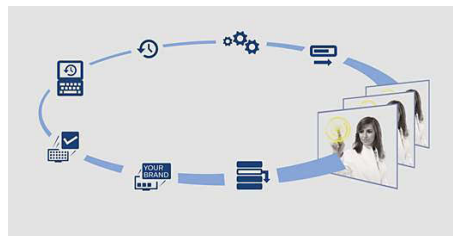

Easy 3D

Easy 3D Vám umožní dlho a pohodlne sledovať obsah v 3D vďaka stabilnému výkonu bez blikania s minimálnym zdvojením obrazu. Kompatibilné 3D okuliare sú ľahké a nevyžadujú batérie. Vychutnajte si už dnes obsah 3D v pohodlí Vašej domácnosti.

SmartInstall

Aplikácia SmartInstall zjednodušuje inštaláciu a údržbu vášho televízora. S jednoduchým webovým nástrojom môžete odteraz na diaľku konfigurovať a inštalovať svoje televízory bez nevyhnutnosti zavítat' do príslušnej miestnosti! Vďaka tomu ušetríte čas a nebudete rušiť svojich hostí. Či už ide o aktualizáciu informačných stránok hotela alebo inštaláciu nových kanálov, aplikácia SmartInstall sa postará o všetko.