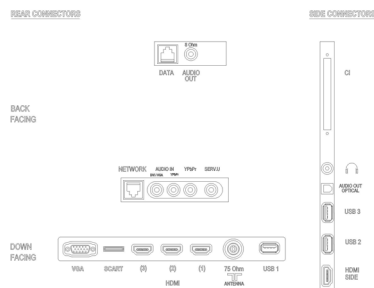

Technické údaje

Ambilight

- Svetelný systém Ambilight: LED so širokým spektrom farieb

Obraz/Displej

- Pomer strán: 16:9, Širokouhlá obrazovka
- Diagonálny rozmer obrazovky (v palcoch): 47 palec
- Diagonálny rozmer obrazovky (metrický): 119 cm
- Rozlíšenie panela: 1920 x 1080p
- Jas: 450 cd/m²

- Dokonalejšie zobrazenie: Active Control + Svetelný snímač, Digitálna redukcia šumu, Vylepšené prechody jasu, Dynamické zdokonalenie kontrastu, Pixel Plus HD, Technológia HD Natural Motion
- Dynamický kontrast obrazovky: 500 000 : 1
- Uhol zobrazenia: 176° (H)/176° (V)
- Spracovanie farieb: 4 trilióny farieb (14-bitové RGB)

Podporované rozlíšenie displeja

- Počítačové vstupy: až do 1920 x 1080 pri 60 Hz
- Video vstupy: 24, 25, 30, 50, 60 Hz, až do 1920 x 1080p

Tuner/Prijem/Vysielanie

- Vstup antény: 75 ohmový koaxiálny (IEC75)
- Pásmo tunera: Hyperband, S-kanál, UHF, VHF
- TV systém: PAL, SECAM
- Digitálna TV: DVB-C MPEG4*, DVB-T MPEG4*,