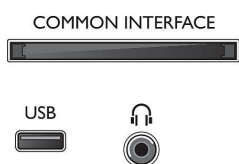

Pixel Plus HD

Philips Pixel Plus HD mootor optimeerib pildikvaliteeti, et tagada teravad kauni kontrastiga pildid. Seega saate nautida teravamalt pilti erksamate valgete ja sügavamate mustade toonidega, olenemata sellest, kas vaatate kaabeltelevisiooni või andmekandjal olevat sisu.

Full HD LED TV

Pildikvaliteet on oluline. Tavalised HDTV-d on küll kvaliteetsed, kuid te ootate enam. Kujutage ette erksaid detaile koos kõrge heleduse, uskumatu kontrastsuse ja realistlike värvidega, mis loovad elutruu pildi.

Kaks HDMI sisendit koos Easylinkiga

kaablipundarde tekkimist väldite tänu ühele HDMI-kaabli pildi- ja helisignaali edastamisel oma seadmetest telerisse. HDMI kasutab tihendamata signaale, kindlustades parima kvaliteedi jõudmise allikast ekraanile. Tänu Philipsi Easylinki funktsioonile saate ühtainust kaugjuhtimispulti kasutades juhtida suuremat osa teleri, DVD-mängija, Blu-Ray-mängija, digiboksi või kodukinosüsteemi funktsioonidest.

Connections

Side