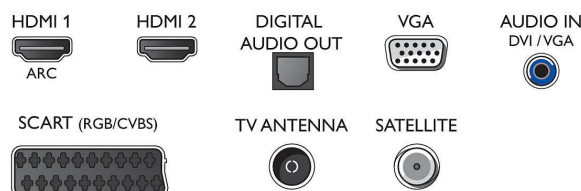

Kaks HDMI sisendit koos Easylinkiga

kaablipundarde tekkimist väldite tänu ühele HDMI-kaabli pildi- ja helisignaali edastamisel oma seadmetest telerisse. HDMI kasutab tihendamata signaale, kindlustades parima kvaliteedi jõudmise allikast ekraanile. Tänu Philipsi Easylinki funktsioonile saate ühtainust kaugjuhtimispulti kasutades juhtida suuremat osa teleri, DVD-mängija, Blu-Ray-mängija, digiboksi või kodukinosüsteemi funktsioonidest.

Connections

Side

Rear

Väljalaske kuupäev
2023-10-20

Versioon: 5.0.1

EAN: 87 18863 01465 3

© 2023 Firma Koninklijke Philips N.V.
Kõik õigused kaitstud

Spetsifikatsioone võib muuta ette teatamata
Kaubamärgid kuuluvad firmale Koninklijke Philips N.V.
või vastavatele omanikele.