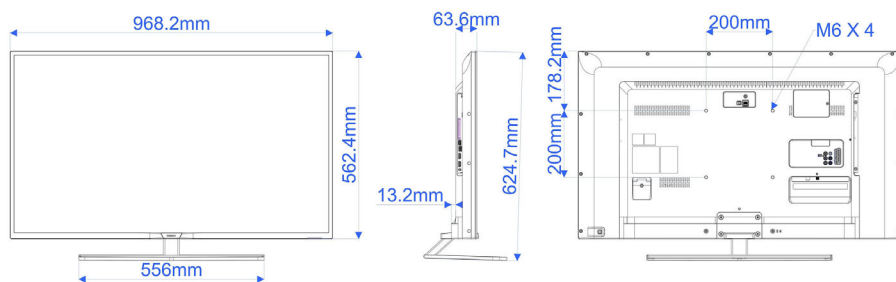

Specifikacijos

Vaizdas / ekranas

- Kraštinių santykis: 16:9
- Ekranų įstrižainė (coliais): 43 in
- Ekranų įstrižainė (centimetrais): 110 cm
- Ekranas: LED „Full HD“
- Skiriamoji ekrano geba: 1920 x 1080 p
- Ryškumas: 300 cd/m²
- Vaizdo išryškėjimas: 200 Hz „Perfect Motion Rate“, „Pixel Plus HD“
- Matymo kampas: 178° (H) / 178° (V)

Derintuvas / imtuvas / siųstuvas

- Skaitmeninis televizorius: DVB-T/T2/C, HEVC FHD (iki 1080p60)

- Vaizdo atkūrimas: NTSC, PAL
- Analoginė televizija: PAL
- IP atkūrimas: „Multicast“, „Unicast“

„Android TV“

- OS: „Android™“ 5.1 („Lollipop“)
- Atminties dydis (laikinosios): 8 GB

Savybės

- Lengva naudoti: Vaizdo stilius, Garso stilius
- Skaitmeninės paslaugos: 8d EPG, „Now & Next“, MHEG, Teletekstas, HbbTV, Subtitrai
- Vietinis valdymas: Valdiklis

Viešbučiams pritaikytos funkcijos

- Viešbučio režimas: Valdiklio kontrolės užraktas, Meniu užraktas, Meniu užrakto įdiegimas, Garsumo ribojimas
- Kalėjimo režimas: aukšto saugos lygio režimas, TXT/MHEG/USB/EPG/Subtitrų užraktas
- Laikmatis: Išsijungimo laikmatis, Žadinimo signalas, Žadinimas įjungiant kanalą, Žadinimo garsai
- Įjungimo valdymas: Kanalas, Savybė, Vaizdo formatai, Garsumas, Vaizdo stilius
- Apsauga nuo vagystės: Baterijų apsauga nuo vagysčių, „Kensington“ užraktas
- Energijos tiekimo valdymas: Automatinis įjungimas, Ekonomiškas / greitas įjungimas, WoLAN, WoWLAN