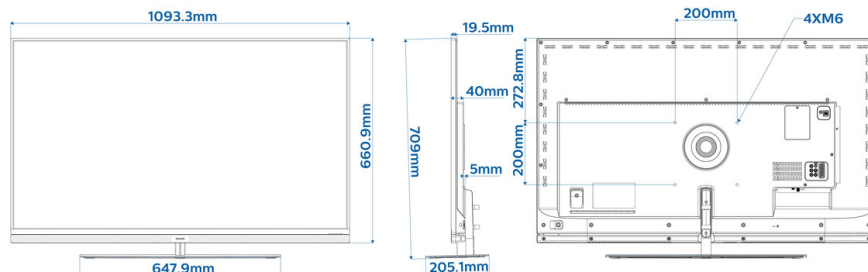

Mått

- Utrustningens mått (B x H x D): 1094 x 661 x 20/40/45 mm
- Apparatstorlek med stativ (B x H x D): 1094 x 709 x 205 mm
- Produktvikt: 14,5 kg
- Produktvikt (+stativ): 18,5 kg
- VESA-fäste för väggmontering: 200 x 200 mm, M6