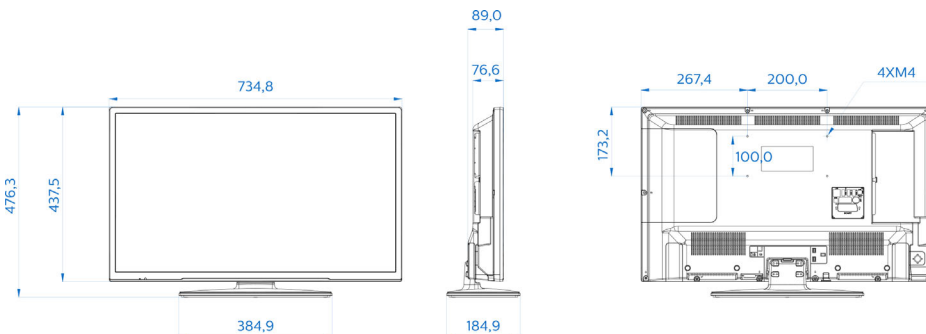

## Dimensões

- Dimensões do aparelho (L x A x P): 735 x 438 x 77/89 mm
- Dimensões do aparelho com pedestal (L x A x P): 735 x 476 x 185 mm
- Peso do produto: 5,1 kg
- Peso do produto (+base): 5,6 kg
- Compatível com montagem padrão VESA: M4, 200 x 100 mm