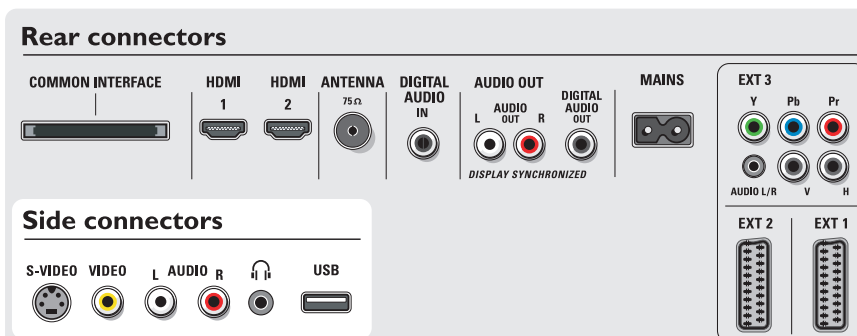

Sintonizador/recepción/transmisión

- Entrada de antena: Coaxial de 75 ohmios (IEC75)
- Sistema de televisión: PAL B/G, PAL D/K, SECAM B/G, SECAM D/K, SECAM L/L', DVB COFDM 2K/8K

- Reproducción de vídeo: NTSC, SECAM, PAL
- DVB: TDT*
- Bandas del sintonizador: Hiperbanda, Canal S, UHF, VHF

Conectividad

- Euroconector externo 1: L/R de audio, Entrada/salida de CVBS, RGB
- Euroconector externo 2: L/R de audio, Entrada/salida de CVBS, RGB, Entrada de S-vídeo, Salida de S-vídeo
- Ext 3: YPbPr, Entrada I/D de audio
- Ext 4: HDMI
- Ext 5: HDMI
- Conexiones frontales / laterales: Entrada I/D de audio, Entrada de CVBS, Salida de auriculares, Entrada de S-vídeo, USB
- Otras conexiones: Salida izq./der. de audio analógico, Entrada PC VGA, Entrada S/PDIF (coaxial), Salida S/PDIF (coaxial), Interfaz común

Alimentación

- Temperatura ambiente: 5 °C a 40 °C
- Red eléctrica: 220 - 240 V CA +/- 10%
- Consumo de energía: 163 W
- Consumo en modo de espera: 1,4 W

Dimensiones

- Dimensiones del equipo (An. x Al x Pr.): 991 x 707 x 114 mm
- Dimensiones del equipo con soporte (Al x Pr.): 767 x 255 mm
- Peso incluido embalaje: 39 kg
- Peso del producto: 26 kg
- Dimensiones de la caja (An. x Al x Pr.): 1160 x 923 x 290 mm
- Color de la carcasa: Negro brillante
- Compatible con el montaje en pared VESA: 800 x 200 mm

Accesorios

- Accesorios incluidos: Soporte para la mesa, Cable para antena RF
- Accesorios opcionales: Soporte para el suelo

Fecha de emisión
2009-05-03

Versión: 2.0.6

12 NC: 8670 000 29629
EAN: 87 12581 33506 9

© 2009 Koninklijke Philips Electronics N.V.
Todos los derechos reservados.

Las especificaciones están sujetas a cambios sin previo aviso. Las marcas registradas son propiedad de Koninklijke Philips Electronics N.V. o de sus propietarios respectivos.

www.philips.com