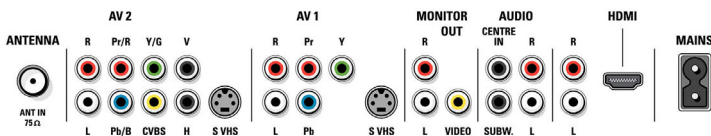

- Volume ต่อการตั้งค่าล่วงหน้า, รายการโทรทัศน์, Smart Picture, Smart Sound
- นาฬิกา: นาฬิกาปรับตั้งได้เอง
- การปรับรูปแบบหน้าจอ: โหมด Widescreen 6 โหมด, กำหนดรูปแบบอัตโนมัติ, สลับบทบรรยายและหัวเรื่องได้
- รีโมทคอนโทรล: อนุกรมประสงค์
- ประเภทรีโมทคอนโทรล: RC4302
- เทคโนโลยี: Hypertext ขนาด 1200 หน้า
- การเพิ่มคุณภาพเทคโนโลยี: Habit Watch, รายการข้อมูลรายการโทรทัศน์, ค้นหา

เสียง

- กำลังขับ (RMS): 2x15W
- ระบบเสียง: Virtual Dolby Surround
- การเพิ่มคุณภาพเสียง: ควบคุมระดับเสียงอัตโนมัติ, การประมวลสัญญาณดิจิทัล, ระบบเสียงแบบไดนามิก, กราฟิกอีควอไลเซอร์, Smart Sound

ลำโพง

- ลำโพงภายในตัว: 4
- ประเภทลำโพง: วูฟเฟอร์ในตัวพร้อมด้วย wOOx, ลำโพงทวีตเตอร์

การเชื่อมต่อ

- AV 1: (1, 2, 3Fh autoranging), Audio L/R in, สัญญาณภาพเข้า Component, Y/C, YPbPr
- AV 2: (1, 2, 3Fh autoranging), Audio L/R in, สัญญาณภาพเข้า Component, CVBS, RGB+H/V, Y/C, YPbPr
- AV 3: Audio L/R in, HDCP, HDMI (Digital Stream & SPDIF)
- การเชื่อมต่ออื่นๆ: Analog audio Left/Right out, ช่องสัญญาณเข้าของลำโพงตัวกลาง, สัญญาณออกจากจอภาพ, CVBS, L/R (cinch), Subwoofer out

กำลังไฟ

- แหล่งจ่ายไฟหลัก: AC 220 - 240 V +/- 10%
- อุณหภูมิแวดล้อม: 5°C ถึง 40°C
- การใช้พลังงาน: 145 วัตต์
- ใช้ไฟขณะสแตนด์บาย: 1.3

อุปกรณ์เสริม

- อุปกรณ์เสริมที่มีให้: ขาตั้ง, ตัวยึดติดผนัง

ขนาด

- น้ำหนักผลิตภัณฑ์: 20 กก.

Rear connectors

Side connectors

วันที่ออก 2024-04-20

เวอร์ชัน: 4.0.5

EAN: 87 10895 88652 9

© 2024 Koninklijke Philips N.V.
สงวนลิขสิทธิ์

ข้อมูลจำเพาะอาจเปลี่ยนแปลงได้โดยไม่ต้องแจ้งให้ทราบล่วงหน้า เครื่องหมายการค้าเป็นสมบัติของ Koninklijke Philips N.V. หรือเจ้าของรายอื่นๆ

www.philips.com

- น้ำหนักรวมบรรจุภัณฑ์: 32 กก.
- ขนาดของผลิตภัณฑ์ (ก x ย x ส): 875 x 610 x 107 มม.
- ขนาดกล่อง (กxยxส): 935 x 785 x 234 มม.