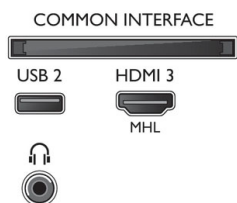

Connections

Side

Rear

Bottom

Date de publication
2022-07-20

Version: 10.1.1

12 NC: 8670 001 51571
EAN: 87 18863 01498 1

© 2022 Koninklijke Philips N.V.
Tous droits réservés.