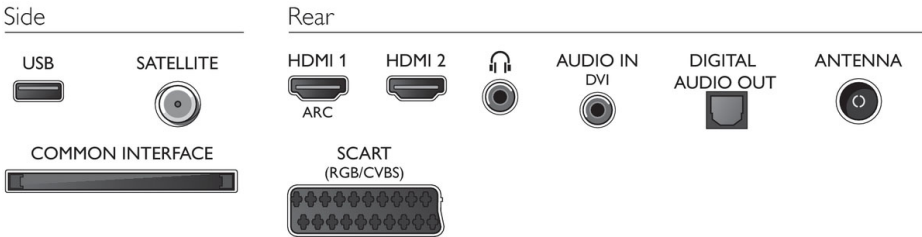

- Video Oynatma Formatları: Kapsamlar: AVI, MKV, H264/MPEG-4 AVC, MPEG-1, MPEG-2, MPEG-4, WMV9/VC1
- Altyazı Formatları Desteği: .AAS, .SML, .SRT, .SSA,

.SUB, .TXT

- Müzik Çalma Formatları: AAC, AMR, LPCM, M4A, MP3, MPEG1 L1/2, WMA (v2 - v9.2 arası)
- Fotoğraf Görüntüleme Formatları: JPEG, BMP, GIF, JPS, PNG, PNS

Desteklenen Ekran Çözünürlüğü

- Bilgisayar girişleri: 60 Hz'de 1920x1080 değerine kadar
- Video girişleri: 24, 25, 30, 50, 60 Hz, 1920x1080p değerine kadar

Tuner/Alım/İletim

- Dijital TV: DVB-T/C/S/S2
- MPEG Desteği: MPEG2, MPEG4
- Video Oynatma: NTSC, PAL, SECAM

Güç

- Şebeke elektriği: AC 220 - 240 V 50/60 Hz
- Ortam sıcaklığı: 5°C - 35°C
- AB Enerji Etiketine uygun güç: 48 W
- Yıllık enerji tüketimi: 70 kWh s
- Enerji Etiket Sınıfı: A+
- Bekleme modunda güç tüketimi: < 0,3 W
- Kapalı modu güç tüketimi: < 0,3 W
- Güç Tasarrufu Özellikleri: Otomatik kapama zamanlayıcı, Ekonomik mod, Görüntü dondurma (radyo için)

Boyutlar

- Kutu boyutları (G x Y x D): 1035 x 706 x 133 mm
- Set boyutları (G x Y x D): 904 x 523 x 88 mm
- Stand dahil boyutları ayarla (G x Y x D): 904 x 550 x 256 mm
- Ürün ağırlığı: 7,4 kg
- Ürün ağırlığı (+stand): 7,8 kg
- Ambalajla birlikte Ağırlık: 10,3 kg
- VESA duvara monte edilmeye uygun: 200 x 200 mm

Aksesuarlar

- Birlikte verilen aksesuarlar: Uzaktan Kumanda, Masa üstü stand, Güç kablosu, Hızlı başlangıç kılavuzu, Yasal bilgiler ve güvenlik broşürü, Garanti Belgesi

Connections

Yayın tarihi 2022-04-26

Sürüm: 2.3.1

12 NC: 8670 001 18508
EAN: 87 18863 00031 1

© 2022 Koninklijke Philips N.V.
Tüm hakları saklıdır.

Teknik özellikler üzerinde önceden haber vermeden değişiklik yapılabilir. Ticari markalar, Koninklijke Philips N.V. şirketi veya ilgili kuruluşlara aittir.

www.philips.com

- Pause TV ve USB kayıt için yazılım yükseltmesi gerekir. Yazılım güncellemesi hakkında daha fazla bilgi almak için lütfen www.philips.com/TV adresini ziyaret edin ve destek bağlantısına tıklayın.
- USB kayıt özelliği sadece dijital kanallarda kullanılabilir, kayıtlar yayın kopya koruması (CI+) tarafından sınırlanabilir. Ülke ve kanal kısıtlamaları uygulanabilir.
- Bu TV, 'Ücretsiz' yayınlar için DVB alımını destekler. Bazı DVB operatörleri desteklenmeyebilir. Güncel liste Philips destek web sitesinin SSS bölümünde bulunabilir. Bazı operatörler için Koşullu Erişim veya abonelik gerekmektedir. Daha fazla bilgi için operatörünüze başvurun.
- 365 gün boyunca günde 4 saat çalışan bir televizyonun güç tüketimine dayanan, yıl başına kWh enerji tüketimi. Gerçek enerji tüketimi televizyonun nasıl kullanıldığına göre değişir.
- EPG ve gerçek görünürlük (8 güne kadar) ülkeye ve operatöre bağlıdır.
- (Philips) yalnızca belirli Philips oynatıcılarıyla uyumludur.