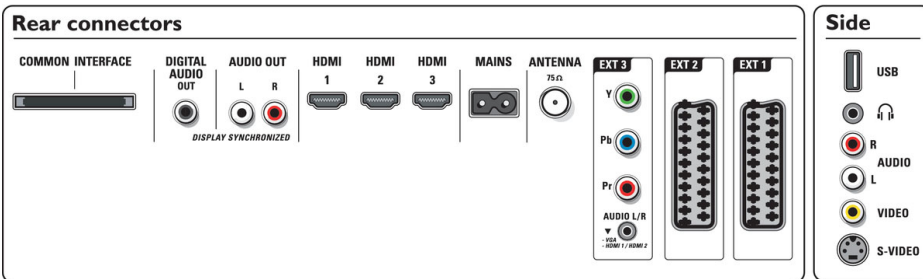

- Çoklu ortam bağlantıları: USB
- Çalma/Oynatma Formatları: MP3, Slayt gösterisi dosyaları (.alb), JPEG Resimler

Tuner/Alım/İletim

- Anten Girişi: 75 ohm koaksiyel (IEC75)
- TV sistemi: DVB COFDM 2K/8K
- Video Oynatma: NTSC, SECAM, PAL
- DVB: DVB Karasal *
- Tuner bantları: Hiperbant, S Kanalı, UHF, VHF

Bağlantılabilirlik

- Ext 1 Skart: Sol/Sağ Ses, CVBS girişi/çıkışı, RGB
- Ext 2 Skart: Sol/Sağ Ses, CVBS girişi/çıkışı, RGB
- Ext 3: YPbPr, Sol/Sağ Ses girişi
- Ext 4: HDMI v1.3
- Ext 5: HDMI v1.3
- Ext 6: HDMI v1.3
- HDMI özellikleri: Kablo eşitleme, Kategori 1 ve 2 kabloları, Sıkıştırılmış ses, Çoklu değerli tercih edilen format desteği, PC formatı desteği, Çözünürlükler 720p, 1080i, 1080p
- Ön / Yan bağlantılar: Sol/Sağ Ses girişi, CVBS girişi, Kulaklık çıkışı, S-video girişi, USB
- Diğer bağlantılar: Analog ses Sol/Sağ çıkışı, S/PDIF çıkışı (koaksiyel), Ortak Arayüz

Güç

- Ortam sıcaklığı: 5 °C - 35 °C
- Şebeke elektrliği: AC 220 - 240 V +/- %10
- Güç tüketimi: 132 W
- Bekleme durumunda güç tüketimi: 0,8 W

Aksesuarlar

- Birlikte Verilen Aksesuarlar: Dönebilen masaüstü standı, RF anten kablosu

Boyutlar

- Renkli kabin: Koyu antrasit
- Set boyutları (G x Y x D): 829 x 543 x 125 mm
- Stand dahil boyutları ayarla (Y x D): 607 x 219 mm
- Ürün ağırlığı: 17,6 kg
- Ürün ağırlığı (+stand): 19,8 kg
- Kutu boyutları (G x Y x D): 1000 x 742 x 290 mm
- Ambalajla birlikte Ağırlık: 25,1 kg
- VESA duvara monte edilmeye uygun: 200 x 100 mm

Yayın tarihi 2022-04-26

Sürüm: 8.0.23

12 NC: 8670 000 30509
EAN: 87 12581 33896 1

© 2022 Koninklijke Philips N.V.
Tüm hakları saklıdır.

Teknik özellikler üzerinde önceden haber vermeden değişiklik yapılabilir Ticari markalar, Koninklijke Philips N.V. şirketi veya ilgili kuruluşlara aittir.

www.philips.com

* DVB-T desteği sadece belirli ülkelerde sağlanır