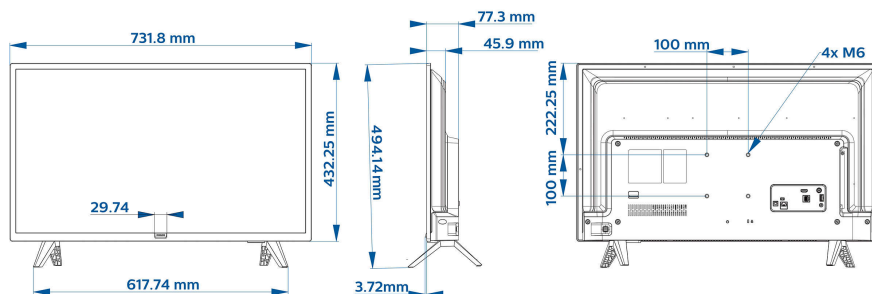

Автоматическое включение по LAN

HDMI: MHL 2.0 (HDMI1), ARC (HDMI2)

Дизайн

Цвет: Черный

Размеры

Ширина устройства: 732 миллиметра

Высота устройства: 432 миллиметра

Глубина устройства: 77 миллиметра

Вес продукта: 4,5 кг

Ширина с подставкой: 732 миллиметра

Высота с подставкой: 494 миллиметра

Глубина с подставкой: 179 миллиметра

Вес изделия с подставкой: 4,6 кг

Совместимое настенное крепление: 100 x 100 мм, M6