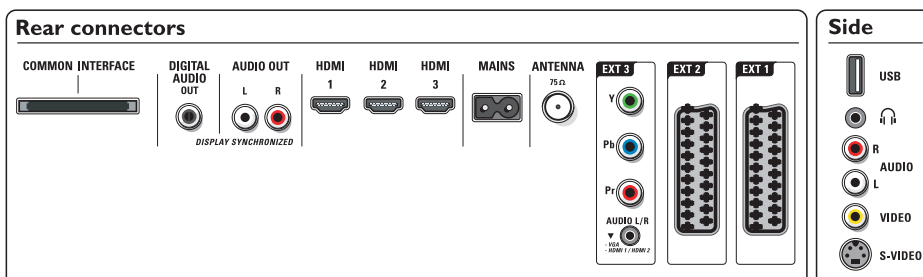

Tuner/ontvangst/transmissie

- Antenne-ingang: 75 ohm coaxiaal (IEC75)
- Televisiesysteem: DVB COFDM 2 K/8 K
- Videoweergave: NTSC, SECAM, PAL
- Digitale TV: DVB Terrestrial *
- Tunerbereik: Hyperband, S-kanaal, UHF, VHF

Connectiviteit

- Ext. 1 scart: Audio L/R, CVBS in/uit, RGB
- Ext. 2 scart: Audio L/R, CVBS in/uit, RGB

- Ext. 3: YPbPr, Audio L/R in
- Ext. 4: HDMI v1.3
- Ext. 5: HDMI v1.3
- Ext. 6: HDMI v1.3
- HDMI-functies: Equalizer via kabel, Kabels uit categorie 1 en 2, Gecomprimeerde audio, Ondersteuning voor meerdere snelheden, Ondersteuning voor PC-formaat, Resoluties 720p, 1080i, 1080p
- Aansluitingen aan de voor- en zijkant: Audio L/R in, CVBS in, Hoofdtelefoonuitgang, S-Video in, USB
- Andere aansluitingen: Analoge audio-uitgang links/rechts, S/PDIF-uitgang (coaxiaal), Common Interface

Vermogen

- Omgevingstemperatuur: 5 tot 35 °C
- Netstroom: AC 220 - 240 V +/- 10%
- Energieverbruik: 132 W
- Stroomverbruik in stand-bystand: 0,8 W

Accessoires

- Meegeleverde accessoires: Draaibare tafelstandaard, RF-antennekabel

Afmetingen

- Afmetingen van set (B x H x D): 829 x 543 x 125 mm
- Afmetingen apparaat (met standaard) (H x D): 607 x 219 mm
- Gewicht van het product: 16,7 kg
- Gewicht (incl. standaard): 19,2 kg
- Afmetingen van doos (B x H x D): 1000 x 742 x 290 mm
- Gewicht (incl. verpakking): 24,2 kg
- Compatibel met VESA-wandmontagesysteem: 200 x 100 mm

Publicatiedatum
2012-01-20

Versie: 6.0.10

12 NC: 8670 000 30896
EAN: 87 12581 34125 1

© 2012 Koninklijke Philips Electronics N.V.
Alle rechten voorbehouden.

Specificaties kunnen zonder voorafgaande kennisgeving worden gewijzigd. Handelsmerken zijn het eigendom van Koninklijke Philips Electronics N.V. en hun respectieve eigenaren.

www.philips.com