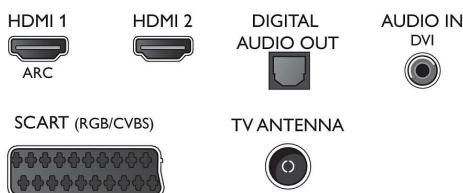

Accessoires

- Accessoires fournis: Télécommande, 2 piles AAA, Support de table, Cordon d'alimentation, Guide de démarrage rapide, Brochure légale et de sécurité

Dimensions

- Largeur de l'appareil: 726 millimètre
- Hauteur de l'appareil: 439 millimètre
- Profondeur de l'appareil: 77 millimètre
- Poids du produit: 4,9 kg
- Largeur appareil (support inclus): 726 millimètre
- Hauteur appareil (support inclus): 477 millimètre
- Profondeur appareil (support inclus): 171 millimètre
- Poids du produit (support compris): 5 kg
- Largeur de la boîte: 786 millimètre
- Hauteur de la boîte: 506 millimètre
- Profondeur de la boîte: 131 millimètre
- Poids (emballage compris): 6,7 kg
- Compatible avec un montage mural: 100 x 100 mm

Connections

Side

Rear

Date de publication
2023-10-20

Version: 3.0.1

EAN: 87 18863 00759 4

© 2023 Koninklijke Philips N.V.
Tous droits réservés.

Les caractéristiques sont sujettes à modification sans préavis. Les marques commerciales sont la propriété de Koninklijke Philips N.V. ou de leurs détenteurs respectifs.