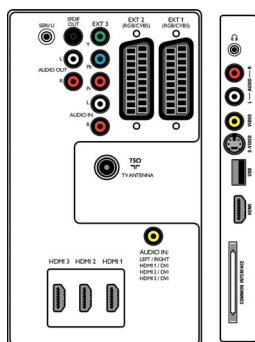

Dane techniczne

Ambilight

- Funkcje Ambilight: Ambilight 2 Channel
- Zaprogramowane tryby: 4 aktywne tryby adaptacyjne

Obraz/wyświetlacz

- Format obrazu: Panoramiczny
- Przekątna ekranu (cal): 47 cali
- Przekątna ekranu (cm): 119 cm

- Kolor obudowy: Czarny dekoracyjny przód i biała tylna pokrywa
- Rozdzielczość panelu: 1920 x 1080 pikseli
- Jasność: 500 cd/m²
- Funkcje poprawy obrazu: Pixel Plus 3 HD, Tryb filmowy 3/2 – 2/2 pull down, Filtr grzebieniowy 3D, Funkcja Active Control z czujnikiem oświetlenia, Funkcje poprawy koloru, Poprawa krawędzi w syg. chrominancji, Cyfrowa redukcja szumów (DNR),

- Dynamiczna poprawa kontrastu, Luminance Transient Improver, Rozdzielczość obrazu 1080p 24/25/30 Hz, Rozdzielczość obrazu 1080p 50/60 Hz, HD Natural Motion
- Typ ekranu: Ekran LCD HD z aktywną matrycą W-UXGA
- Dynamiczny kontrast ekranu: 30000:1
- Czas reakcji (standardowy): 5 ms