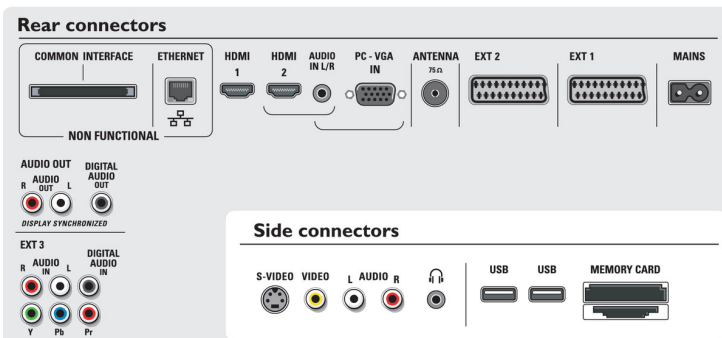

จูนเนอร์/เครื่องรับ/เครื่องส่ง

- อินพุตสายอากาศ: สายเคเบิลโคแอกเชียล 75 โอห์ม (IEC75)
- ระบบ TV: PAL, SECAM

- การเล่นวิดีโอ: NTSC, SECAM, PAL
- คลื่นที่เครื่องรับวิทยุรับได้: Hyperband, S-Channel, UHF, VHF

การเชื่อมต่อ

- Ext 1 Scart: Audio L/R, CVBS เข้า/ออก, RGB
- Ext 2 Scart: Audio L/R, CVBS เข้า/ออก, RGB, Y/C
- Ext 3: YPbPr
- Ext 4: HDMI
- Ext 5: HDMI
- Ext 6: VGA PC-in, Audio L/R in
- การเชื่อมต่อด้านหน้า/ด้านข้าง: Audio L/R in, CVBS เข้า, ช่องสัญญาณออกของหูฟัง, S-video เข้า, 2x USB, เครื่องอ่านการ์ดแบบหลายช่อง
- การเชื่อมต่ออื่นๆ: Analog audio Left/Right out, PC-in VGA + Audio L/R in, S/PDIF in (coaxial), S/PDIF out (coaxial)

กำลังไฟ

- อุณหภูมิแวดล้อม: 5° C ถึง 40° C
- แหล่งจ่ายไฟหลัก: AC 220 - 240 V +/- 10%
- การใช้พลังงาน: 241 W
- กินไฟขณะสแตนด์บาย: 0.8 W

ขนาด

- ขนาดเครื่อง (กว้าง x สูง x ลึก): 991 x 707 x 114 มม.
- ขนาดเครื่องพร้อมขาตั้ง (สูง x ลึก): 767 x 265 มม.
- น้ำหนักรวมบรรจุภัณฑ์: 39 กก.
- น้ำหนักผลิตภัณฑ์: 26 กก.
- ขนาดเครื่อง (กว้าง x สูง x ลึก): 1160 x 923 x 290 มม.
- สีเครื่อง: High Gloss Black
- ใช้กับตัวติดผนังแบบ VESA: 800 x 200 มม.

อุปกรณ์เสริม

- อุปกรณ์เสริมที่มีให้: แทนวางแบบหมุนได้, ขายึดสำหรับติดตั้ง, สายเสียบอากาศ RF
- อุปกรณ์เสริมต่างๆ: ที่วางบนพื้น

วันที่ออก 2022-04-26

เวอร์ชัน: 6.0.8

12 NC: 8670 000 24222
EAN: 87 10895 97551 3

© 2022 Koninklijke Philips N.V.
สงวนลิขสิทธิ์

ข้อมูลจำเพาะอาจเปลี่ยนแปลงได้โดยไม่ต้องแจ้งให้ทราบล่วงหน้า เครื่องหมายการค้าเป็นสมบัติของ Koninklijke Philips N.V. หรือเจ้าของรายอื่นๆ

www.philips.com